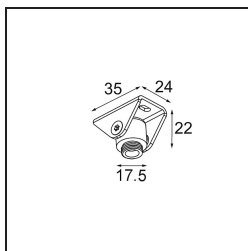

Date _____
Customer _____
Project _____
Type _____

Suspension Hinge White Structure

Specifications

Material	93001209
Número de fuentes de luz	0
Clasificación del IP	20
Interio/Exterior	Interior
Color principal & Acabado principal	Blanco, Estructura
Peso bruto (g)	0,001