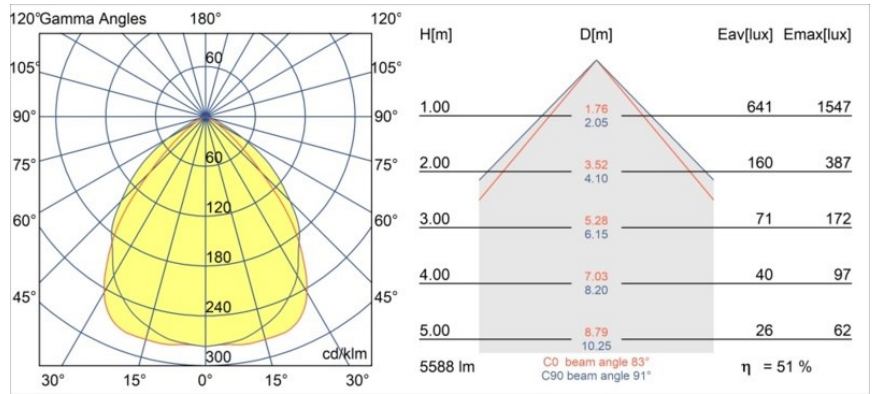

Datum
Klant
Project
Soort

Straw 60 Linear Batwing Grid 1260 1x LED 2700K DALI DI Black Matt

Specificaties

Materiaal	98653202
Type Lichtbron	LED
LED type	LEDLINE STRAW PRO9
LED technologie	Led-printplaat
CRI	Min. 90
Kleurtemperatuur	2700K
Levensduur	L95B05 bij 50.000 Uur
Aantal Lichtbronnen	1
CIE-fluxcode	71 97 100 100 51
Binning (SDCM)	3
Lichtrichting	Omlaag
Gemeten gradenbundel (°)	91,0
Ingangsspanning	230 V
Luminaire power (W)	36,2
IP-klasse	20
Protocol Voor Dimmen	DALI
DALI Standard	DALI-2
Binnen/Buiten	Binnen
Toepassing	Plafond
Primaire Kleur & Primaire Afwerking	Zwart, Mat
Brutogewicht (g)	0,001
Lumenoutput per lampunit (lm)	2857
Efficiëntie (lm/W)	79
UGR	22
Opmerking	<ul style="list-style-type: none"> • 3500K op verzoek • Kies je voor een 75% outputmodule of combineer je de armatuur met een uplightmodule, dan behaalt deze een UGR-waarde van 19 of lager.

TM30 & CRI Diagrammen

Lichtspreading & Stralingsdiagram

Diagrammen