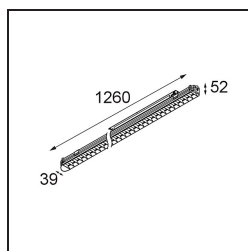

Datum
Klant
Project
Soort

Straw 60 Linear Batwing Grid 1260 1x LED 2700K DALI DI Black Matt

Specificaties

Materiaal	98653202
Type Lichtbron	LED
LED type	LEDLINE STRAW PRO9
LED technologie	Led-printplaat
CRI	Min. 90
Kleurtemperatuur	2700K
Levensduur	L95B05 bij 50.000 Uur
Aantal Lichtbronnen	1
CIE-fluxcode	71 97 100 100 51
Binning (SDCM)	3
Lichtrichting	Omlaag
Gemeten gradenbundel (°)	91,0
Ingangsspanning	230 V
Luminaire power (W)	36,2
IP-klasse	20
Protocol Voor Dimmen	DALI
DALI Standard	DALI-2
Binnen/Buiten	Binnen
Toepassing	Plafond
Primaire Kleur & Primaire Afwerking	Zwart, Mat
Brutogewicht (g)	0,001
Lumenoutput per lampunit (lm)	2857
Efficiëntie (lm/W)	79
UGR	22
Opmerking	<ul style="list-style-type: none"> • 3500K op verzoek • Kies je voor een 75% outputmodule of combineer je de armatuur met een uplightmodule, dan behaalt deze een UGR-waarde van 19 of lager.