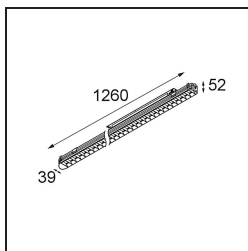

Datum
Klant
Project
Soort

Straw 60 Linear Batwing Grid 1260 1x LED 2700K DALI DI Black Matt

Specificaties

Materiaal	98653202
Type Lichtbron	LED
LED type	LEDLINE STRAW PRO9
LED technologie	Led-printplaat
CRI	Min. 90
Kleurtemperatuur	2700K
Levensduur	L95B05 bij 50.000 Uur
Aantal Lichtbronnen	1
CIE-fluxcode	71 97 100 100 51
Binning (SDCM)	3
Lichtrichting	Omlaag
Gemeten gradenbundel (°)	91,0
Ingangsspanning	230 V
Luminaire power (W)	36,2
IP-klasse	20
Protocol Voor Dimmen	DALI
DALI Standard	DALI-2
Binnen/Buiten	Binnen
Toepassing	Plafond
Primaire Kleur & Primaire Afwerking	Zwart, Mat
Brutogewicht (g)	0,001
Lumenoutput per lampunit (lm)	2857
Efficiëntie (lm/W)	79
UGR	22
Opmerking	<ul style="list-style-type: none"> • 3500K op verzoek • Kies je voor een 75% outputmodule of combineer je de armatuur met een uplightmodule, dan behaalt deze een UGR-waarde van 19 of lager.

TM30 & CRI Diagrammen

Lichtspreiding & Stralingsdiagram