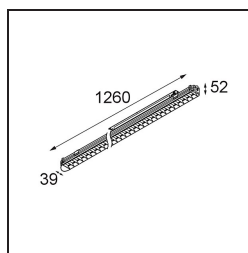

Date
Customer
Project
Type

Straw 60 Linear Batwing Grid 1260 1x LED 2700K DALI DI Black Matt

Specifications

Materiale	98653202
Tipo di Sorgente	LED
Tipologia LED	LEDLINE STRAW PRO9
Tecnologie LED	LED PCB
CRI	Min. 90
Temperatura di colore della luce	2700K
Vita utile	L95B05 @50.000 ore
Numero di fonte luminosa	1
Codice di flusso CIE	71 97 100 100 51
Binning (SDCM)	3
Direzione della luce	Diretta
Fascio misurato (°)	91,0
Volt in ingresso	230V
Luminaire power (W)	36,2
Grado IP	20
Protocollo di regolazione (Dimmer)	DALI
DALI Standard	DALI-2
Interno/Esterno	Interno
Applicazione	Soffitto
Colore primario & Finitura primaria	Nero, Opaca
Peso lordo (g)	0,001
Flusso luminoso per lampade (lm)	2857
Efficienza (lm/W)	79
Livello abbagliamento	22
Remark	<ul style="list-style-type: none"> • 3500K sur richiesta • Scegliendo un modulo con una potenza del 75% o combinando l'apparecchio con un modulo upright, si ottiene un valore UGR pari o inferiore a 19.

TM30 & CRI diagram

Light distribution & beam diagram