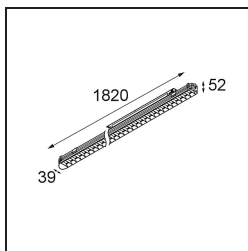

Date
Customer
Project
Type

Straw 60 Linear Grid 1820 1x LED 2700K DALI DI Black Matt

Specifications

Material	98652502
Tipo de fuente de luz	LED
Tipo de LED	LEDLINE STRAW PRO9
Tecnología LED	PCB LED
CRI	Min. 90
Temperatura del color	2700K
Vida Útil	L95B05 @50.000 horas
Número de fuentes de luz	1
Código de flujo CIE	75 97 100 100 57
Binning (SDCM)	3
Dirección de la luz	Directo
Ángulo de Apertura medido (°)	91,0
Voltaje de entrada	230V
Luminaire power (W)	55,0
Clasificación del IP	20
Protocolo de regulación	DALI
DALI Standard	DALI-2
Interio/Exterior	Interior
Aplicación	Techo
Color principal & Acabado principal	Negro, Mate
Peso bruto (g)	0,001
Flujo luminoso por lámpara (lm)	4803
Eficacia (lm/W)	87
Índice de deslumbramiento	23
Remark	<ul style="list-style-type: none"> • 3500K bajo pedido • Al elegir un módulo con una salida del 75 % o al combinar la luminaria con un módulo uplight, se alcanza un valor UGR de 19 o inferior.

TM30 & CRI diagram

Light distribution & beam diagram