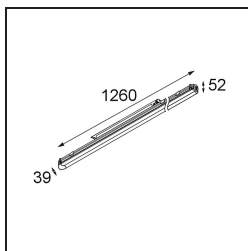

Date
Customer
Project
Type

Straw 60 Linear Batwing 1260 lx LED 2700K DALI DI Black Matt

Specifications

Materiale	98651602
Tipo di Sorgente	LED
Tipologia LED	LEDLINE STRAW PRO9
Tecnologie LED	LED PCB
CRI	Min. 90
Temperatura di colore della luce	2700K
Vita utile	L95B05 @50.000 ore
Numero di fonte luminosa	1
Codice di flusso CIE	64 93 99 100 63
Binning (SDCM)	3
Direzione della luce	Diretta
Fascio misurato (°)	104,0
Volt in ingresso	230V
Luminaire power (W)	36,2
Grado IP	20
Protocollo di regolazione (Dimmer)	DALI
DALI Standard	DALI-2
Interno/Esterno	Interno
Applicazione	Soffitto
Colore primario & Finitura primaria	Nero, Opaca
Peso lordo (g)	0,001
Flusso luminoso per lampade (lm)	3498
Efficienza (lm/W)	97
Livello abbagliamento	26
Remark	<ul style="list-style-type: none"> • 3500K sur richiesta • Scegliendo un modulo con una potenza del 75% o combinando l'apparecchio con un modulo upright, si ottiene un valore UGR pari o inferiore a 19.

TM30 & CRI diagram

Light distribution & beam diagram