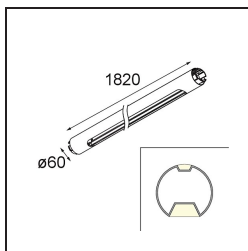

Straw 60 Profile Up/Down 1820 Black Structure

Caractéristiques

Matériaux	93655332
Nombre de Sources Lumineuses	0
Direction de la Lumière	Haut/Bas
Indice de protection IP	20
Intérieur/extérieur	Intérieur
Couleur Principale & Finition Principale	Noir, Structure
Poids brut (g)	0,001