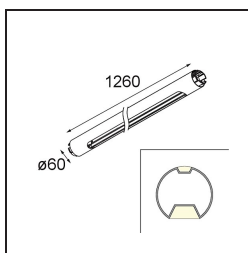

Datum

Kunde

Projekt

Art

Straw 60 Profile Up/Down 1260 Black Structure

Spezifikationen

Material	93655232
Anzahl Lichtquellen	0
Lichtrichtung	Aufwärts/Abwärts
Schutzart	20
Innen/Außen	Innen
Primärfarbe & Primäres Finish	Schwarz, Strukturiert
Bruttogewicht (g)	0,001