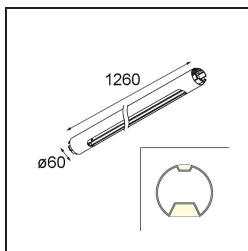

Straw 60 Profile Up/Down 1260 White Structure

Caractéristiques

Matériaux	93655209
Nombre de Sources Lumineuses	0
Direction de la Lumière	Haut/Bas
Indice de protection IP	20
Intérieur/extérieur	Intérieur
Couleur Principale & Finition Principale	Blanc, Structure
Poids brut (g)	0,001