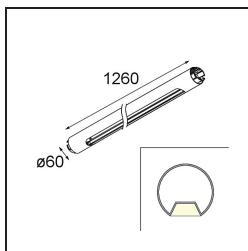

Datum

Kunde

Projekt

Art

Straw 60 Profile 1260 Black Structure

Spezifikationen

Material	93655032
Anzahl Lichtquellen	0
Lichtrichtung	Abwärts
Schutzart	20
Innen/Außen	Innen
Primärfarbe & Primäres Finish	Schwarz, Strukturiert
Bruttogewicht (g)	0,001