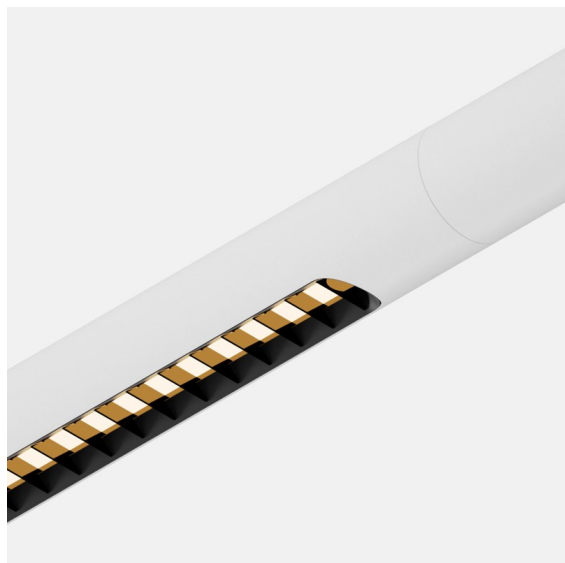

Datum

Kunde

Projekt

Art

*Straw 60 Profile 1260 White Structure*

### Spezifikationen

Material	93655009
Anzahl Lichtquellen	0
Lichtrichtung	Abwärts
Schutzart	20
Innen/Außen	Innen
Primärfarbe & Primäres Finish	Weiß, Strukturiert
Bruttogewicht (g)	0,001