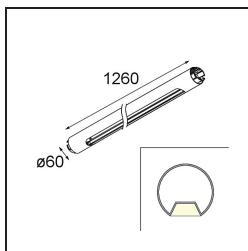

Datum

Kunde

Projekt

Art

Straw 60 Profile 1260 White Structure

Spezifikationen

Material	93655009
Anzahl Lichtquellen	0
Lichtrichtung	Abwärts
Schutzart	20
Innen/Außen	Innen
Primärfarbe & Primäres Finish	Weiß, Strukturiert
Bruttogewicht (g)	0,001