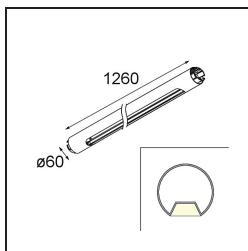

Datum

Kunde

Projekt

Art

*Straw 60 Profile 1260 White Structure*

### Spezifikationen

Material	93655009
Anzahl Lichtquellen	0
Lichtrichtung	Abwärts
Schutzart	20
Innen/Außen	Innen
Primärfarbe & Primäres Finish	Weiß, Strukturiert
Bruttogewicht (g)	0,001