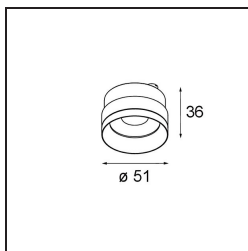

Datum

Klant

Project

Soort

Lens 51 Wide Flood

Specificaties

Materiaal	10222930
Lamp inbegrepen	Neen
Aantal Lichtbronnen	0
Optisch	Lens
IP-klasse	20
Gloeidraadtest (°C)	960
Binnen/Buiten	Binnen
Verstelbaarheid	Not Applicable
Brutogewicht (g)	91,0