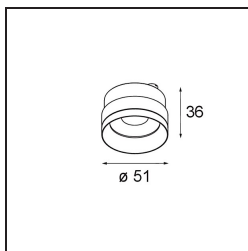

Datum

Klant

Project

Soort

Lens 51 Wide Flood

Specificaties

Materiaal	10222930
Lamp inbegrepen	Neen
Aantal Lichtbronnen	0
Optisch	Lens
IP-klasse	20
Gloeidraadtest (°C)	960
Binnen/Buiten	Binnen
Verstelbaarheid	Not Applicable
Brutogewicht (g)	91,0