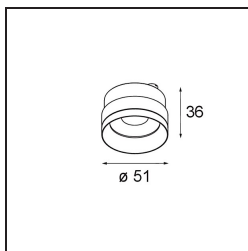

Datum

Kunde

Projekt

Art

Lens 51 Wide Flood

Spezifikationen

Material	10222930
Leuchtmittel enthalten	Nein
Anzahl Lichtquellen	0
Optik	Streuscheibe
Schutzart	20
Glühdrahtprüfung (°C)	960
Innen/Außen	Innen
Verstellbarkeit	Not Applicable
Bruttogewicht (g)	91,0