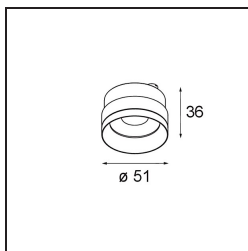

Datum

Klant

Project

Soort

Lens 51 Flood

Specificaties

Materiaal	10222830
Lamp inbegrepen	Neen
Aantal Lichtbronnen	0
Optisch	Lens
IP-klasse	20
Gloeidraadtest (°C)	960
Binnen/Buiten	Binnen
Verstelbaarheid	Not Applicable
Brutogewicht (g)	91,0