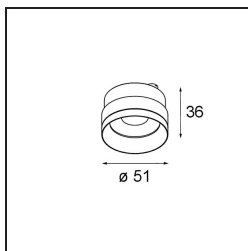

### **Specificaties**

Materiaal	10222830
Lamp inbegrepen	Neen
Aantal Lichtbronnen	0
Optisch	Lens
IP-klasse	20
Gloeidraadtest (°C)	960
Binnen/Buiten	Binnen
Verstelbaarheid	Not Applicable
Brutogewicht (g)	91,0