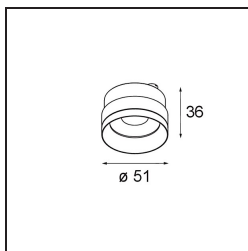

### Specificaties

Materiaal	10222730
Lamp inbegrepen	Neen
Aantal Lichtbronnen	0
Optisch	Lens
IP-klasse	20
Gloeidraadtest (°C)	960
Binnen/Buiten	Binnen
Verstelbaarheid	Not Applicable
Brutogewicht (g)	91,0