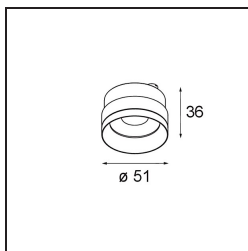

Datum

Klant

Project

Soort

Lens 51 Medium

Specificaties

Materiaal	10222730
Lamp inbegrepen	Neen
Aantal Lichtbronnen	0
Optisch	Lens
IP-klasse	20
Gloeidraadtest (°C)	960
Binnen/Buiten	Binnen
Verstelbaarheid	Not Applicable
Brutogewicht (g)	91,0