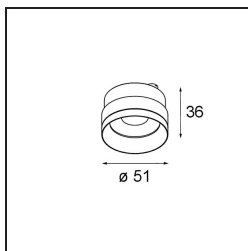

Datum

Klant

Project

Soort

Lens 51 Medium

Specificaties

| | |
|---------------------|----------------|
| Materiaal | 10222730 |
| Lamp inbegrepen | Neen |
| Aantal Lichtbronnen | 0 |
| Optisch | Lens |
| IP-klasse | 20 |
| Gloeidraadtest (°C) | 960 |
| Binnen/Buiten | Binnen |
| Verstelbaarheid | Not Applicable |
| Brutogewicht (g) | 91,0 |