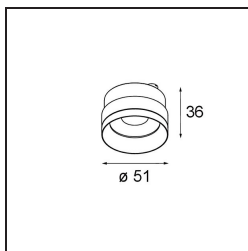

Datum

Klant

Project

Soort

Lens 51 Spot

Specificaties

Materiaal	10222630
Lamp inbegrepen	Neen
Aantal Lichtbronnen	0
Optisch	Lens
IP-klasse	20
Gloeidraadtest (°C)	960
Binnen/Buiten	Binnen
Verstelbaarheid	Not Applicable
Brutogewicht (g)	91,0