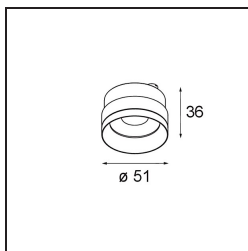

Datum

Klant

Project

Soort

Lens 51 Spot

Specificaties

Materiaal	10222630
Lamp inbegrepen	Neen
Aantal Lichtbronnen	0
Optisch	Lens
IP-klasse	20
Gloeidraadtest (°C)	960
Binnen/Buiten	Binnen
Verstelbaarheid	Not Applicable
Brutogewicht (g)	91,0