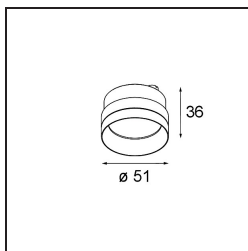

Datum

Klant

Project

Soort

Reflector 51 Flood WD

Specificaties

| | |
|---------------------|----------------|
| Materiaal | 10222530 |
| Lamp inbegrepen | Neen |
| Aantal Lichtbronnen | 0 |
| IP-klasse | 20 |
| Gloeidraadtest (°C) | 960 |
| Binnen/Buiten | Binnen |
| Verstelbaarheid | Not Applicable |
| Brutogewicht (g) | 89,0 |