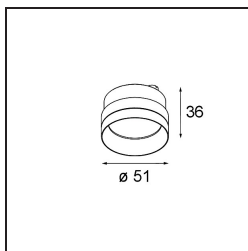

Datum

Klant

Project

Soort

*Reflector 51 Medium WD*

### **Specificaties**

Materiaal	10222430
Lamp inbegrepen	Neen
Aantal Lichtbronnen	0
IP-klasse	20
Gloeidraadtest (°C)	960
Binnen/Buiten	Binnen
Verstelbaarheid	Not Applicable
Brutogewicht (g)	89,0