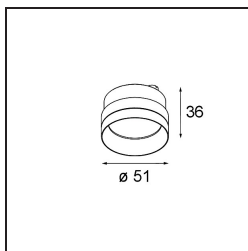

Datum

Klant

Project

Soort

Reflector 51 Medium WD

Specificaties

Materiaal	10222430
Lamp inbegrepen	Neen
Aantal Lichtbronnen	0
IP-klasse	20
Gloeidraadtest (°C)	960
Binnen/Buiten	Binnen
Verstelbaarheid	Not Applicable
Brutogewicht (g)	89,0