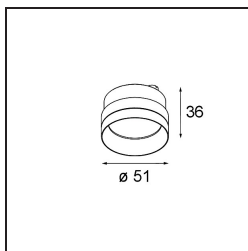

Datum

Klant

Project

Soort

Reflector 51 Medium

Specificaties

Materiaal	10222230
Lamp inbegrepen	Neen
Aantal Lichtbronnen	0
IP-klasse	20
Gloeidraadtest (°C)	960
Binnen/Buiten	Binnen
Verstelbaarheid	Not Applicable
Brutogewicht (g)	89,0