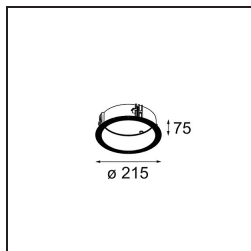

Spezifikationen

Material	12181204
Typ der Lichtquelle	LED
LED Typ	BRIDGELUX WARMDIM 12W
LED-Technologie	COB-LED
CRI	Min. 95
Farbtemperatur	1800-3000K (Warm Dim)
Lebensdauer	L80 B10 bei 50.000 Stunden
Leuchtmittel enthalten	Ja
Anzahl Lichtquellen	1
CIE-Fluxcode	47 81 97 100 26
Binning (SDCM)	3
Lichtrichtung	Abwärts
Optik	Kollimator
Eingangsspannung	Konstantstrom-Treiber erforderlich
Schutzklasse	III
Schutzart	55
Glühdrahtprüfung (°C)	960
Innen/Außen	Innen
Anwendung	Decke, Wand
Montage	Einbau
Ausschnittgröße (mm)	ø200
Einbautiefe (mm)	100,0
Verstellbarkeit	Not Applicable
Abstand zum beleuchteten Objekt (m)	0,1
Primärfarbe & Primäres Finish	Cast Grey, Matt
Bruttogewicht (g)	1080,0
Antriebsstrom (mA)	350
Min. forward voltage (Vf)	30,6
Max. forward voltage (Vf)	37,0
Connected load (W)	12,0
Lichtstrom pro Lampe (lm)	247
Effizienz (lm/W)	28
UGR	28

TM30 & CRI Diagramm

Lichtverteilung und Lichtverteilungskurve

Diagramm

Dekorative Zubehör

- 12183084** Skin Shellby Silver Bronze Anodised
- 12183041** Skin Shellby Champagne Anodised
- 12183082** Skin Shellby Bronze Anodised
- 12183042** Skin Shellby Gold Anodised
- 12183092** Skin Shellby Pearly White Matt

Montagezubehör

- 12182030** Installation Housing 280x350x100x380

- 12292930** Plaster Kit Trimless 290x280 - 177 1x

- 12182130** Concrete Kit 177 290x280 1x

- 12293030** Gypsum Fibreboard 290x280

12182230 Ring Recessed Trimless 177 1x