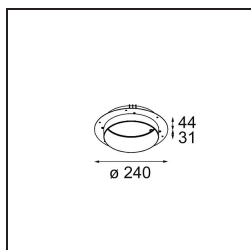

Spezifikationen

Material	12181204
Typ der Lichtquelle	LED
LED Typ	BRIDGELUX WARMDIM 12W
LED-Technologie	COB-LED
CRI	Min. 95
Farbtemperatur	1800-3000K (Warm Dim)
Lebensdauer	L80 B10 bei 50.000 Stunden
Leuchtmittel enthalten	Ja
Anzahl Lichtquellen	1
CIE-Fluxcode	47 81 97 100 26
Binning (SDCM)	3
Lichtrichtung	Abwärts
Optik	Kollimator
Eingangsspannung	Konstantstrom-Treiber erforderlich
Schutzklasse	III
Schutzart	55
Glühdrahtprüfung (°C)	960
Innen/Außen	Innen
Anwendung	Decke, Wand
Montage	Einbau
Ausschnittgröße (mm)	ø200
Einbautiefe (mm)	100,0
Verstellbarkeit	Not Applicable
Abstand zum beleuchteten Objekt (m)	0,1
Primärfarbe & Primäres Finish	Cast Grey, Matt
Bruttogewicht (g)	1080,0
Antriebsstrom (mA)	350
Min. forward voltage (Vf)	30,6
Max. forward voltage (Vf)	37,0
Connected load (W)	12,0
Lichtstrom pro Lampe (lm)	247
Effizienz (lm/W)	28
UGR	28

TM30 & CRI Diagramm

Lichtverteilung und Lichtverteilungskurve

Diagramm

Dekorative Zubehör

- 12183084** Skin Shellby Silver Bronze Anodised
- 12183041** Skin Shellby Champagne Anodised
- 12183082** Skin Shellby Bronze Anodised
- 12183042** Skin Shellby Gold Anodised
- 12183092** Skin Shellby Pearly White Matt

Montagezubehör

- 12182030** Installation Housing 280x350x100x380

- 12292930** Plaster Kit Trimless 290x280 - 177 1x

- 12182130** Concrete Kit 177 290x280 1x

- 12293030** Gypsum Fibreboard 290x280

12182230 Ring Recessed Trimless 177 1x