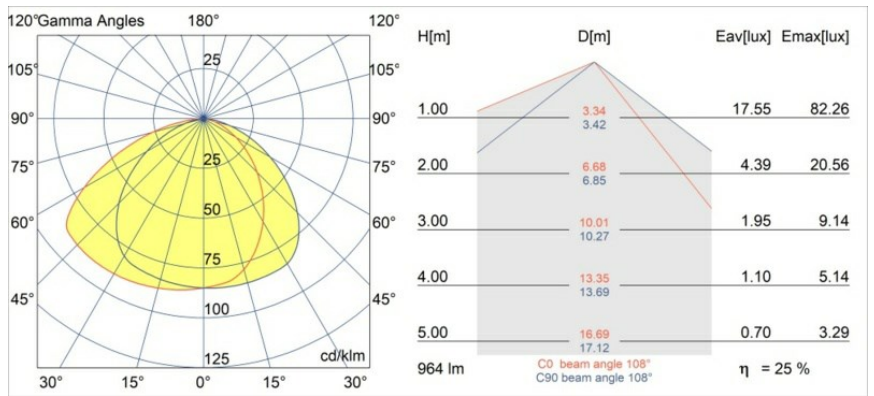

Lichtverteilung und Lichtverteilungskurve