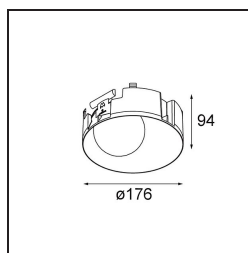

Spezifikationen

Material	12181204
Typ der Lichtquelle	LED
LED Typ	BRIDGELUX WARMDIM 12W
LED-Technologie	COB-LED
CRI	Min. 95
Farbtemperatur	1800-3000K (Warm Dim)
Lebensdauer	L80 B10 bei 50.000 Stunden
Leuchtmittel enthalten	Ja
Anzahl Lichtquellen	1
CIE-Fluxcode	47 81 97 100 26
Binning (SDCM)	3
Lichtrichtung	Abwärts
Optik	Kollimator
Eingangsspannung	Konstantstrom-Treiber erforderlich
Schutzklasse	III
Schutzart	55
Glühdrahtprüfung (°C)	960
Innen/Außen	Innen
Anwendung	Decke, Wand
Montage	Einbau
Ausschnittgröße (mm)	ø200
Einbautiefe (mm)	100,0
Verstellbarkeit	Not Applicable
Abstand zum beleuchteten Objekt (m)	0,1
Primärfarbe & Primäres Finish	Cast Grey, Matt
Bruttogewicht (g)	1080,0
Antriebsstrom (mA)	350
Min. forward voltage (Vf)	30,6
Max. forward voltage (Vf)	37,0
Connected load (W)	12,0
Lichtstrom pro Lampe (lm)	247
Effizienz (lm/W)	28
UGR	28