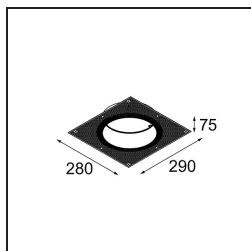

- **12292930** Plaster Kit Trimless 290x280 - 177 1x