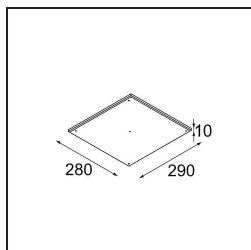

Montagezubehör

- 12182030** Installation Housing 280x350x100x380

- 12292930** Plaster Kit Trimless 290x280 - 177 1x

- 12182130** Concrete Kit 177 290x280 1x

- 12293030** Gypsum Fibreboard 290x280

12182230 Ring Recessed Trimless 177 1x