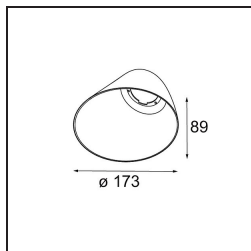

Spezifikationen

Material	12181204
Typ der Lichtquelle	LED
LED Typ	BRIDGELUX WARMDIM 12W
LED-Technologie	COB-LED
CRI	Min. 95
Farbtemperatur	1800-3000K (Warm Dim)
Lebensdauer	L80 B10 bei 50.000 Stunden
Leuchtmittel enthalten	Ja
Anzahl Lichtquellen	1
CIE-Fluxcode	47 81 97 100 26
Binning (SDCM)	3
Lichtrichtung	Abwärts
Optik	Kollimator
Eingangsspannung	Konstantstrom-Treiber erforderlich
Schutzklasse	III
Schutzart	55
Glühdrahtprüfung (°C)	960
Innen/Außen	Innen
Anwendung	Decke, Wand
Montage	Einbau
Ausschnittgröße (mm)	ø200
Einbautiefe (mm)	100,0
Verstellbarkeit	Not Applicable
Abstand zum beleuchteten Objekt (m)	0,1
Primärfarbe & Primäres Finish	Cast Grey, Matt
Bruttogewicht (g)	1080,0
Antriebsstrom (mA)	350
Min. forward voltage (Vf)	30,6
Max. forward voltage (Vf)	37,0
Connected load (W)	12,0
Lichtstrom pro Lampe (lm)	247
Effizienz (lm/W)	28
UGR	28

TM30 & CRI Diagramm

Lichtverteilung und Lichtverteilungskurve

Diagramm

Dekorative Zubehör

- 12183084** Skin Shellby Silver Bronze Anodised
- 12183041** Skin Shellby Champagne Anodised
- 12183082** Skin Shellby Bronze Anodised
- 12183042** Skin Shellby Gold Anodised
- 12183092** Skin Shellby Pearly White Matt