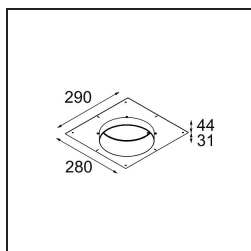

- **12182130** Concrete Kit 177 290x280 1x