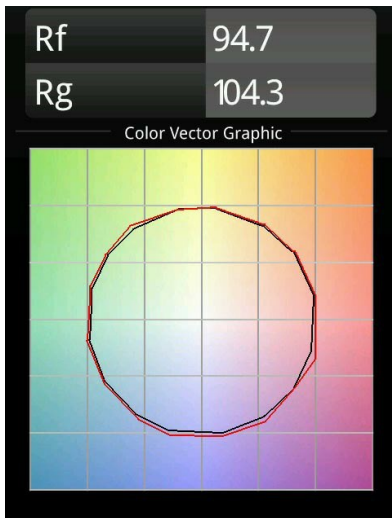

Shellby Recessed Trimless 176 1x IP55 LED 1800-3000K WD DE Cast Grey Matt

Das Licht der Shellby ist die Sonne bei Tag und der Mond bei Nacht. Wie die Sonne bringt sie eine kraftvolle Allgemeinbeleuchtung, die Ihren Raum unbestreitbar erhellt und Ihnen Energie für die täglichen Aktivitäten gibt. Wie der Mond wacht sie mit einem sanfteren Licht, das Ruhe und Wärme ausstrahlt. Unterschiedlichste Funktionen in einer einzigen Leuchte vereint.

Spezifikationen

Material	12181204
Typ der Lichtquelle	LED
LED Typ	BRIDGELUX WARMDIM 12W
LED-Technologie	COB-LED
CRI	Min. 95
Farbtemperatur	1800-3000K (Warm Dim)
Lebensdauer	L80 B10 bei 50.000 Stunden
Leuchtmittel enthalten	Ja
Anzahl Lichtquellen	1
CIE-Fluxcode	47 81 97 100 26
Binning (SDCM)	3
Lichtrichtung	Abwärts
Optik	Kollimator
Eingangsspannung	Konstantstrom-Treiber erforderlich
Schutzklasse	III
Schutzart	55
Glühdrahtprüfung (°C)	960
Innen/Außen	Innen
Anwendung	Decke, Wand
Montage	Einbau
Ausschnittgröße (mm)	ø200
Einbautiefe (mm)	100,0
Verstellbarkeit	Not Applicable
Abstand zum beleuchteten Objekt (m)	0,1
Primärfarbe & Primäres Finish	Cast Grey, Matt
Bruttogewicht (g)	1080,0
Antriebsstrom (mA)	350
Min. forward voltage (Vf)	30,6
Max. forward voltage (Vf)	37,0
Connected load (W)	12,0
Lichtstrom pro Lampe (lm)	247
Effizienz (lm/W)	28
UGR	28

TM30 & CRI Diagramm

Lichtverteilung und Lichtverteilungskurve

Diagramm

Dekorative Zubehör

- 12183084** Skin Shellby Silver Bronze Anodised
- 12183041** Skin Shellby Champagne Anodised
- 12183082** Skin Shellby Bronze Anodised
- 12183042** Skin Shellby Gold Anodised
- 12183092** Skin Shellby Pearly White Matt