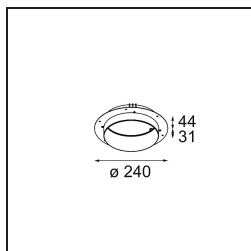

12182330 Concrete Ring 177 Standard Installation Housing

Kies een vereist accessoire