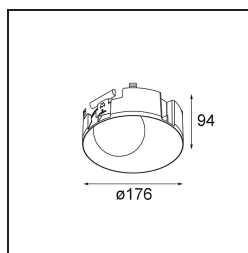

### Specificaties

Materiaal	12181004
Type Lichtbron	LED
LED type	BRIDGELUX V6 HD G7
LED technologie	Led-COB
CRI	Min. 90
Kleurtemperatuur	2700K
Levensduur	L80B10 bij 50.000 Uur
Lamp inbegrepen	Ja
Aantal Lichtbronnen	1
CIE-fluxcode	48 81 97 100 22
Binning (SDCM)	2
Lichtrichting	Omlaag
Optisch	Collimator
Ingangsspanning	Aandrijving Gelijktroom Vereist
Elektriciteitsklasse	III
IP-klasse	55
Gloeidraadtest (°C)	960
Binnen/Buiten	Binnen
Toepassing	Plafond, Wand
Montage	Inbouw
Inbouwopening (mm)	Ø200
Montagediepte (mm)	100,0
Verstelbaarheid	Not Applicable
Afstand tot Verlicht Voorwerp (m)	0,1
Primaire Kleur & Primaire Afwerking	Cast Grey, Mat
Brutogewicht (g)	1080,0
Stroom driver (mA)	350      500      700
Min. forward voltage (Vf)	14,8      15,2      15,9
Max. forward voltage (Vf)	18,0      18,6      19,5
Connected load (W)	5,7      8,5      12,4
Lumenoutput per lampunit (lm)	156      211      273
Efficiëntie (lm/W)	27      25      22
UGR	27      28      29