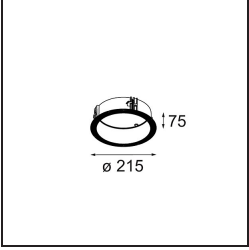

### Specifications

Materiale	12181004
Tipo di Sorgente	LED
Tipologia LED	BRIDGELUX V6 HD G7
Tecnologie LED	COB
CRI	Min. 90
Temperatura di colore della luce	2700K
Vita utile	L80B10 @50.000 ore
Lampadina inclusa	Sì
Numero di fonte luminosa	1
Codice di flusso CIE	48 81 97 100 22
Binning (SDCM)	2
Direzione della luce	Diretta
Ottiche	Collimatore
Volt in ingresso	Necessario driver a corrente costante
Classificazione elettrica	III
Grado IP	55
Test filo a caldo (°C)	960
Interno/Esterno	Interno
Applicazione	Soffitto, Parete
Montaggio	Incassato
Foro d'incasso (mm)	Ø200
Profondità di montaggio (mm)	100,0
Orientabilità	Not Applicable
Distanza dall'oggetto illuminato (m)	0,1
Colore primario & Finitura primaria	Cast Grey, Opaca
Peso lordo (g)	1080,0
Corrente di azionamento (mA)	350      500      700
Min. forward voltage (Vf)	14,8      15,2      15,9
Max. forward voltage (Vf)	18,0      18,6      19,5
Connected load (W)	5,7      8,5      12,4
Flusso luminoso per lampade (lm)	156      211      273
Efficienza (lm/W)	27      25      22
Livello abbagliamento	27      28      29

**Accessori Installazione**

- 12182030** Installation Housing 280x350x100x380

- 12292930** Plaster Kit Trimless 290x280 - 177 1x

- 12182130** Concrete Kit 177 290x280 1x

- 12293030** Gypsum Fibreboard 290x280

■ **12182230** Ring Recessed Trimless 177 1x

■ **12182330** Concrete Ring 177 Standard Installation Housing

■ Choose a required accessory