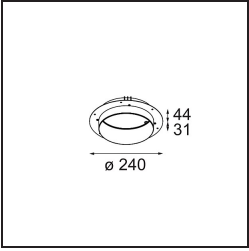

■ **12182330** Concrete Ring 177 Standard Installation Housing

■ Choose a required accessory