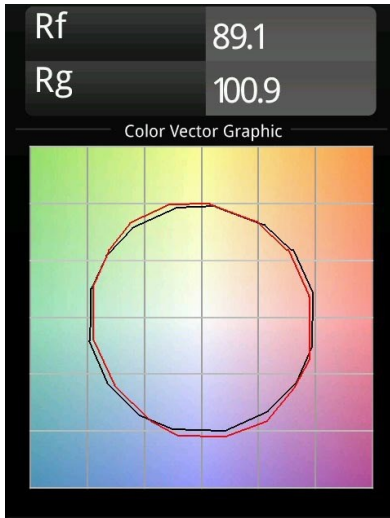

TM30 & CRI diagrammes