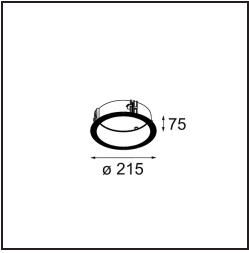

Date
Customer
Project
Type

Shellby Recessed Trimless 176 1x IP55 LED 2700K DE Cast Grey Matt

Specifications

Material	12181004
Tipo de fuente de luz	LED
Tipo de LED	BRIDGELUX V6 HD G7
Tecnología LED	COB LED
CRI	Min. 90
Temperatura del color	2700K
Vida Útil	L80B10 @50.000 horas
Lámpara Incluida	Sí
Número de fuentes de luz	1
Código de flujo CIE	48 81 97 100 22
Binning (SDCM)	2
Dirección de la luz	Directo
Óptica	Colimador
Voltaje de entrada	Driver de corriente constante requerido
Clasificación eléctrica	III
Clasificación del IP	55
Clasificación de hilo incandescente (°C)	960
Interio/Exterior	Interior
Aplicación	Techo, Pared
Montaje	Empotrado
Tamaño de corte (mm)	ø200
Profundidad de montaje (mm)	100,0
Ajustabilidad	Not Applicable
Distancia al objeto iluminado (m)	0,1
Color principal & Acabado principal	Cast Grey, Mate
Peso bruto (g)	1080,0
Corriente de accionamiento (mA)	350 500 700
Min. forward voltage (Vf)	14,8 15,2 15,9
Max. forward voltage (Vf)	18,0 18,6 19,5
Connected load (W)	5,7 8,5 12,4
Flujo luminoso por lámpara (lm)	156 211 273
Eficacia (lm/W)	27 25 22
Índice de deslumbramiento	27 28 29

Accesorios Instalación

- 12182030** Installation Housing 280x350x100x380

- 12292930** Plaster Kit Trimless 290x280 - 177 1x

- 12182130** Concrete Kit 177 290x280 1x

- 12293030** Gypsum Fibreboard 290x280

■ **12182230** Ring Recessed Trimless 177 1x