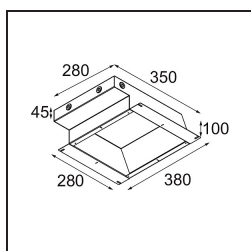

Accesorios Instalación

- **12182030** Installation Housing 280x350x100x380