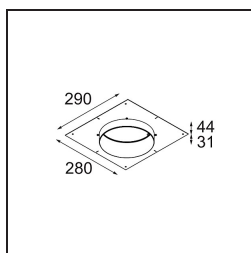

- **12182130** Concrete Kit 177 290x280 1x