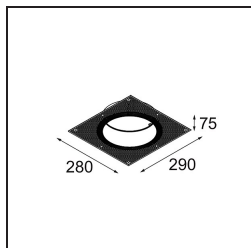

- **12292930** Plaster Kit Trimless 290x280 - 177 1x