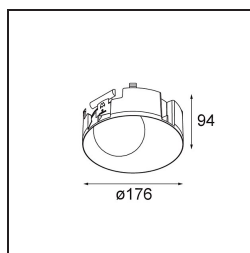

Date
Customer
Project
Type

Shellby Recessed Trimless 176 1x IP55 LED 2700K DE Cast Grey Matt

Specifications

Material	12181004
Tipo de fuente de luz	LED
Tipo de LED	BRIDGELUX V6 HD G7
Tecnología LED	COB LED
CRI	Min. 90
Temperatura del color	2700K
Vida Útil	L80B10 @50.000 horas
Lámpara Incluida	Sí
Número de fuentes de luz	1
Código de flujo CIE	48 81 97 100 22
Binning (SDCM)	2
Dirección de la luz	Directo
Óptica	Colimador
Voltaje de entrada	Driver de corriente constante requerido
Clasificación eléctrica	III
Clasificación del IP	55
Clasificación de hilo incandescente (°C)	960
Interio/Exterior	Interior
Aplicación	Techo, Pared
Montaje	Empotrado
Tamaño de corte (mm)	ø200
Profundidad de montaje (mm)	100,0
Ajustabilidad	Not Applicable
Distancia al objeto iluminado (m)	0,1
Color principal & Acabado principal	Cast Grey, Mate
Peso bruto (g)	1080,0
Corriente de accionamiento (mA)	350 500 700
Min. forward voltage (Vf)	14,8 15,2 15,9
Max. forward voltage (Vf)	18,0 18,6 19,5
Connected load (W)	5,7 8,5 12,4
Flujo luminoso por lámpara (lm)	156 211 273
Eficacia (lm/W)	27 25 22
Índice de deslumbramiento	27 28 29