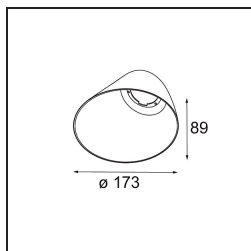

Accesorios Decorativo

- **12183084** Skin Shellby Silver Bronze Anodised
- **12183041** Skin Shellby Champagne Anodised
- **12183082** Skin Shellby Bronze Anodised
- **12183042** Skin Shellby Gold Anodised
- **12183092** Skin Shellby Pearly White Matt