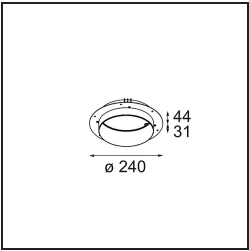

Date
Customer
Project
Type

Shellby Recessed Trimless 176 1x IP55 LED 2700K DE Cast Grey Matt

Specifications

Material	12181004
Tipo de fuente de luz	LED
Tipo de LED	BRIDGELUX V6 HD G7
Tecnología LED	COB LED
CRI	Min. 90
Temperatura del color	2700K
Vida Útil	L80B10 @50.000 horas
Lámpara Incluida	Sí
Número de fuentes de luz	1
Código de flujo CIE	48 81 97 100 22
Binning (SDCM)	2
Dirección de la luz	Directo
Óptica	Colimador
Voltaje de entrada	Driver de corriente constante requerido
Clasificación eléctrica	III
Clasificación del IP	55
Clasificación de hilo incandescente (°C)	960
Interio/Exterior	Interior
Aplicación	Techo, Pared
Montaje	Empotrado
Tamaño de corte (mm)	ø200
Profundidad de montaje (mm)	100,0
Ajustabilidad	Not Applicable
Distancia al objeto iluminado (m)	0,1
Color principal & Acabado principal	Cast Grey, Mate
Peso bruto (g)	1080,0
Corriente de accionamiento (mA)	350 500 700
Min. forward voltage (Vf)	14,8 15,2 15,9
Max. forward voltage (Vf)	18,0 18,6 19,5
Connected load (W)	5,7 8,5 12,4
Flujo luminoso por lámpara (lm)	156 211 273
Eficacia (lm/W)	27 25 22
Índice de deslumbramiento	27 28 29

Accesorios Instalación

- 12182030** Installation Housing 280x350x100x380

- 12292930** Plaster Kit Trimless 290x280 - 177 1x

- 12182130** Concrete Kit 177 290x280 1x

- 12293030** Gypsum Fibreboard 290x280

■ **12182230** Ring Recessed Trimless 177 1x