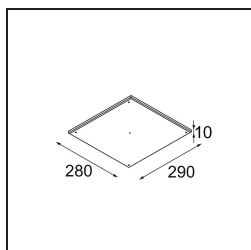

Date
Customer
Project
Type

Shellby Recessed Trimless 176 1x IP55 LED 2700K DE Cast Grey Matt

Specifications

Material	12181004
Tipo de fuente de luz	LED
Tipo de LED	BRIDGELUX V6 HD G7
Tecnología LED	COB LED
CRI	Min. 90
Temperatura del color	2700K
Vida Útil	L80B10 @50.000 horas
Lámpara Incluida	Sí
Número de fuentes de luz	1
Código de flujo CIE	48 81 97 100 22
Binning (SDCM)	2
Dirección de la luz	Directo
Óptica	Colimador
Voltaje de entrada	Driver de corriente constante requerido
Clasificación eléctrica	III
Clasificación del IP	55
Clasificación de hilo incandescente (°C)	960
Interio/Exterior	Interior
Aplicación	Techo, Pared
Montaje	Empotrado
Tamaño de corte (mm)	ø200
Profundidad de montaje (mm)	100,0
Ajustabilidad	Not Applicable
Distancia al objeto iluminado (m)	0,1
Color principal & Acabado principal	Cast Grey, Mate
Peso bruto (g)	1080,0
Corriente de accionamiento (mA)	350 500 700
Min. forward voltage (Vf)	14,8 15,2 15,9
Max. forward voltage (Vf)	18,0 18,6 19,5
Connected load (W)	5,7 8,5 12,4
Flujo luminoso por lámpara (lm)	156 211 273
Eficacia (lm/W)	27 25 22
Índice de deslumbramiento	27 28 29

Accesorios Instalación

- 12182030** Installation Housing 280x350x100x380

- 12292930** Plaster Kit Trimless 290x280 - 177 1x

- 12182130** Concrete Kit 177 290x280 1x

- 12293030** Gypsum Fibreboard 290x280

■ **12182230** Ring Recessed Trimless 177 1x