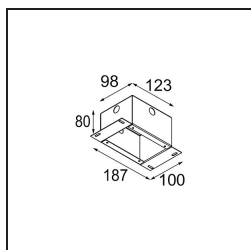

Installatie Accessoires

10889530 Installation Housing 123x100x80