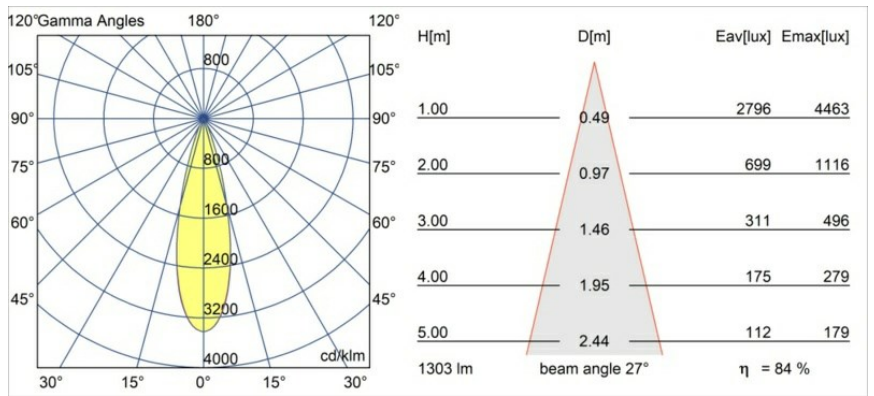

Lichtspreading & Stralingsdiagram