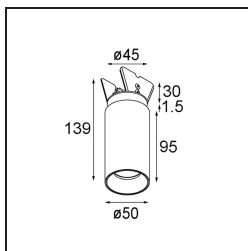

Specificaties

Materiaal	13846732
Type Lichtbron	LED
LED type	BRIDGELUX V6 HD G8
LED technologie	Led-COB
CRI	Min. 90
Kleurtemperatuur	3000K
Levensduur	L80B10 bij 50.000 Uur
Lamp inbegrepen	Ja
Aantal Lichtbronnen	1
CIE-fluxcode	99 100 100 100 84
Binning (SDCM)	2
Lichtrichting	Omlaag
Optisch	Collimator
Gemeten gradenbundel (°)	28,0
Ingangsspanning	Aandrijving Gelijkstroom Vereist
Elektriciteitsklasse	III
IP-klasse	20
Gloeidraadtest (°C)	960
Binnen/Buiten	Binnen
Toepassing	Plafond, Wand
Montage	Semi-Inbouw
Inbouwopening (mm)	ø40
Montagediepte (mm)	110,0
Verstelbaarheid	H 360° V 0°/+90°
Afstand tot Verlicht Voorwerp (m)	0,1
Primaire Kleur & Primaire Afwerking	Zwart, Structuur
Brutogewicht (g)	293,0
Stroom driver (mA)	350 500 700 900
Min. forward voltage (Vf)	15,4 15,8 16,5 17,0
Max. forward voltage (Vf)	18,8 19,4 20,1 20,8
Connected load (W)	6,0 8,8 12,8 17,0
Lumenoutput per lampunit (lm)	629 851 1101 1205
Efficiëntie (lm/W)	105 97 86 71
UGR	11 12 13 13