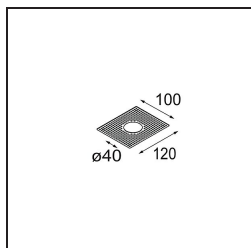

12293130 Plaster Kit 100x120-40 1x

■ Kies een vereist accessoire