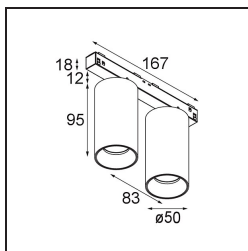

### Specificaties

Materiaal	13844732
Type Lichtbron	LED
LED type	BRIDGELUX V6 HD G8
LED technologie	Led-COB
CRI	Min. 90
Kleurtemperatuur	3000K
Levensduur	L80B10 bij 50.000 Uur
Lamp inbegrepen	Ja
Aantal Lichtbronnen	2
CIE-fluxcode	99 100 100 100 91
Binning (SDCM)	2
Lichtrichting	Omlaag
Optisch	Collimator
Gemeten gradenbundel (°)	28,0
Ingangsspanning	48Vdc
Luminaire power (W)	36,7
Elektriciteitsklasse	III
IP-klasse	20
Gloeidraadtest (°C)	960
Protocol Voor Dimmen	DALI
DALI Standard	DALI-2
Binnen/Buiten	Binnen
Toepassing	Plafond, Wand
Verstelbaarheid	H 360° V 0°/+90°
Afstand tot Verlicht Voorwerp (m)	0,1
Primaire Kleur & Primaire Afwerking	Zwart, Structuur
Brutogewicht (g)	554,0
Lumenoutput per lampunit (lm)	1302
Efficiëntie (lm/W)	71
UGR	14