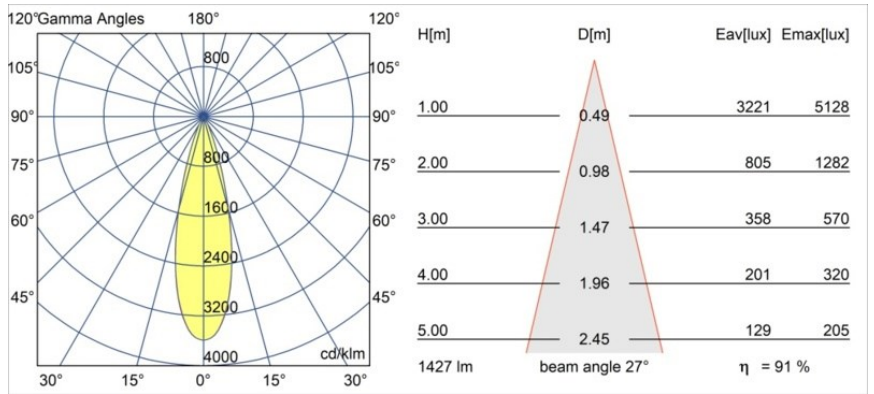

### Specificaties

Materiaal	13844732
Type Lichtbron	LED
LED type	BRIDGELUX V6 HD G8
LED technologie	Led-COB
CRI	Min. 90
Kleurtemperatuur	3000K
Levensduur	L80B10 bij 50.000 Uur
Lamp inbegrepen	Ja
Aantal Lichtbronnen	2
CIE-fluxcode	99 100 100 100 91
Binning (SDCM)	2
Lichtrichting	Omlaag
Optisch	Collimator
Gemeten gradenbundel (°)	28,0
Ingangsspanning	48Vdc
Luminaire power (W)	36,7
Elektriciteitsklasse	III
IP-klasse	20
Gloeidraadtest (°C)	960
Protocol Voor Dimmen	DALI
DALI Standard	DALI-2
Binnen/Buiten	Binnen
Toepassing	Plafond, Wand
Verstelbaarheid	H 360° V 0°/+90°
Afstand tot Verlicht Voorwerp (m)	0,1
Primaire Kleur & Primaire Afwerking	Zwart, Structuur
Brutogewicht (g)	554,0
Lumenoutput per lampunit (lm)	1302
Efficiëntie (lm/W)	71
UGR	14

**TM30 & CRI Diagrammen**

**Lichtspreiding & Stralingsdiagram**

Diagrammen