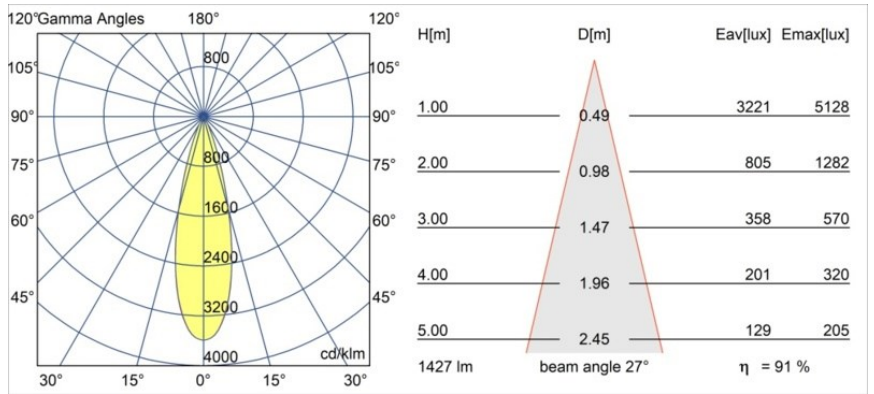

### Specifications

Material	13844732
Tipo de fuente de luz	LED
Tipo de LED	BRIDGELUX V6 HD G8
Tecnología LED	COB LED
CRI	Min. 90
Temperatura del color	3000K
Vida Útil	L80B10 @50.000 horas
Lámpara Incluida	Sí
Número de fuentes de luz	2
Código de flujo CIE	99 100 100 100 91
Binning (SDCM)	2
Dirección de la luz	Directo
Óptica	Colimador
Ángulo de Apertura medido (°)	28,0
Voltaje de entrada	48Vcc
Luminaire power (W)	36,7
Clasificación eléctrica	III
Clasificación del IP	20
Clasificación de hilo incandescente (°C)	960
Protocolo de regulación	DALI
DALI Standard	DALI-2
Interio/Exterior	Interior
Aplicación	Techo, Pared
Ajustabilidad	H 360° V 0°/+90°
Distancia al objeto iluminado (m)	0,1
Color principal & Acabado principal	Negro, Estructura
Peso bruto (g)	554,0
Flujo luminoso por lámpara (lm)	1302
Eficacia (lm/W)	71
Índice de deslumbramiento	14

**TM30 & CRI diagram**

**Light distribution & beam diagram**

Diagrams