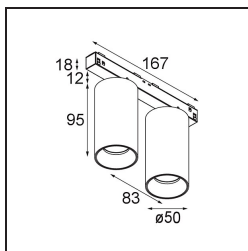

### Specifications

Material	13844732
Tipo de fuente de luz	LED
Tipo de LED	BRIDGELUX V6 HD G8
Tecnología LED	COB LED
CRI	Min. 90
Temperatura del color	3000K
Vida Útil	L80B10 @50.000 horas
Lámpara Incluida	Sí
Número de fuentes de luz	2
Código de flujo CIE	99 100 100 100 91
Binning (SDCM)	2
Dirección de la luz	Directo
Óptica	Colimador
Ángulo de Apertura medido (°)	28,0
Voltaje de entrada	48Vcc
Luminaire power (W)	36,7
Clasificación eléctrica	III
Clasificación del IP	20
Clasificación de hilo incandescente (°C)	960
Protocolo de regulación	DALI
DALI Standard	DALI-2
Interio/Exterior	Interior
Aplicación	Techo, Pared
Ajustabilidad	H 360° V 0°/+90°
Distancia al objeto iluminado (m)	0,1
Color principal & Acabado principal	Negro, Estructura
Peso bruto (g)	554,0
Flujo luminoso por lámpara (lm)	1302
Eficacia (lm/W)	71
Índice de deslumbramiento	14