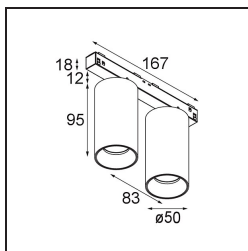

Specificaties

Materiaal	13844709
Type Lichtbron	LED
LED type	BRIDGELUX V6 HD G8
LED technologie	Led-COB
CRI	Min. 90
Kleurtemperatuur	3000K
Levensduur	L80B10 bij 50.000 Uur
Lamp inbegrepen	Ja
Aantal Lichtbronnen	2
CIE-fluxcode	99 100 100 100 91
Binning (SDCM)	2
Lichtrichting	Omlaag
Optisch	Collimator
Gemeten gradenbundel (°)	28,0
Ingangsspanning	48Vdc
Luminaire power (W)	36,7
Elektriciteitsklasse	III
IP-klasse	20
Gloeidraadtest (°C)	960
Protocol Voor Dimmen	DALI
DALI Standard	DALI-2
Binnen/Buiten	Binnen
Toepassing	Plafond, Wand
Verstelbaarheid	H 360° V 0°/+90°
Afstand tot Verlicht Voorwerp (m)	0,1
Primaire Kleur & Primaire Afwerking	Wit, Structuur
Brutogewicht (g)	554,0
Lumenoutput per lampunit (lm)	1302
Efficiëntie (lm/W)	71
UGR	14

Opmerking

- Deze Track 48V armatuur kan niet gebruikt worden in het bovenste deel van een Track 48V Profile Suspended Up/Down.
 - Witte Pista 48V armaturen hebben een witte railadapter. Alle andere Pista 48V armaturen hebben een zwarte railadapter. Afwijking hiervan is alleen mogelijk op verzoek.
 - Dit product is beschikbaar in verschillende Direct Custom-opties. Ontdek ze allemaal op de Nyto Track 48V webpagina of vraag een offerte aan.
 - Dit is geen compleet product. Pista Track 48V systeem vereist.
-