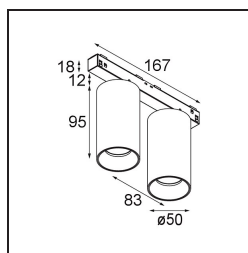

Specifications

Material	13844709
Tipo de fuente de luz	LED
Tipo de LED	BRIDGELUX V6 HD G8
Tecnología LED	COB LED
CRI	Min. 90
Temperatura del color	3000K
Vida Útil	L80B10 @50.000 horas
Lámpara Incluida	Sí
Número de fuentes de luz	2
Código de flujo CIE	99 100 100 100 91
Binning (SDCM)	2
Dirección de la luz	Directo
Óptica	Colimador
Ángulo de Apertura medido (°)	28,0
Voltaje de entrada	48Vcc
Luminaire power (W)	36,7
Clasificación eléctrica	III
Clasificación del IP	20
Clasificación de hilo incandescente (°C)	960
Protocolo de regulación	DALI
DALI Standard	DALI-2
Interio/Exterior	Interior
Aplicación	Techo, Pared
Ajustabilidad	H 360° V 0°/+90°
Distancia al objeto iluminado (m)	0,1
Color principal & Acabado principal	Blanco, Estructura
Peso bruto (g)	554,0
Flujo luminoso por lámpara (lm)	1302
Eficacia (lm/W)	71
Índice de deslumbramiento	14