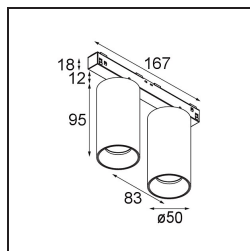

Spezifikationen

Material	13844709
Typ der Lichtquelle	LED
LED Typ	BRIDGELUX V6 HD G8
LED-Technologie	COB-LED
CRI	Min. 90
Farbtemperatur	3000K
Lebensdauer	L80 B10 bei 50.000 Stunden
Leuchtmittel enthalten	Ja
Anzahl Lichtquellen	2
CIE-Fluxcode	99 100 100 100 91
Binning (SDCM)	2
Lichtrichtung	Abwärts
Optik	Kollimator
Gemessene Abstrahlwinkel (°)	28,0
Eingangsspannung	48 Vdc
Luminaire power (W)	36,7
Schutzklasse	III
Schutzart	20
Glühdrahtprüfung (°C)	960
Dimmprotokoll	DALI
DALI Standard	DALI-2
Innen/Außen	Innen
Anwendung	Decke, Wand
Verstellbarkeit	H 360° V 0°/+90°
Abstand zum beleuchteten Objekt (m)	0,1
Primärfarbe & Primäres Finish	Weiß, Strukturiert
Bruttogewicht (g)	554,0
Lichtstrom pro Lampe (lm)	1302
Effizienz (lm/W)	71
UGR	14