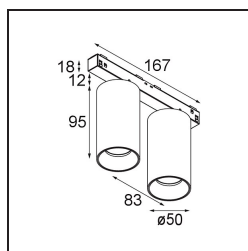

Datum
Klant
Project
Soort

Nyto Track 48V Adjustable 50 2x LED 2700K Medium DALI Black Structure

Nyto is subtiel, maar geeft je de vrijheid om een persoonlijke touch aan de ruimte te geven of een kleur uit het interieur te laten terugkomen. Met veel keuze in verlichting, kleuren en toepassingen past Nyto perfect in allerlei plekken en ruimtes.

Specificaties

Materiaal	13843732
Type Lichtbron	LED
LED type	BRIDGELUX V6 HD G8
LED technologie	Led-COB
CRI	Min. 90
Kleurtemperatuur	2700K
Levensduur	L80B10 bij 50.000 Uur
Lamp inbegrepen	Ja
Aantal Lichtbronnen	2
CIE-fluxcode	99 100 100 100 91
Binning (SDCM)	2
Lichtrichting	Omlaag
Optisch	Collimator
Gemeten gradenbundel (°)	28,0
Ingangsspanning	48Vdc
Luminaire power (W)	36,7
Elektriciteitsklasse	III
IP-klasse	20
Gloeidraadtest (°C)	960
Protocol Voor Dimmen	DALI
DALI Standard	DALI-2
Binnen/Buiten	Binnen
Toepassing	Plafond, Wand
Verstelbaarheid	H 360° V 0°/+90°
Afstand tot Verlicht Voorwerp (m)	0,1
Primaire Kleur & Primaire Afwerking	Zwart, Structuur
Brutogewicht (g)	554,0
Lumenoutput per lampunit (lm)	1234
Efficiëntie (lm/W)	67
UGR	14

Opmerking

- Deze Track 48V armatuur kan niet gebruikt worden in het bovenste deel van een Track 48V Profile Suspended Up/Down.
 - Witte Pista 48V armaturen hebben een witte railadapter. Alle andere Pista 48V armaturen hebben een zwarte railadapter. Afwijking hiervan is alleen mogelijk op verzoek.
 - Dit product is beschikbaar in verschillende Direct Custom-opties. Ontdek ze allemaal op de Nyto Track 48V webpagina of vraag een offerte aan.
 - Dit is geen compleet product. Pista Track 48V systeem vereist.
-