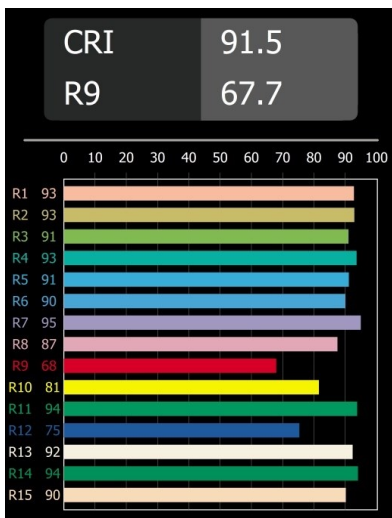

TM30 & CRI Diagrammen

Diagrammen