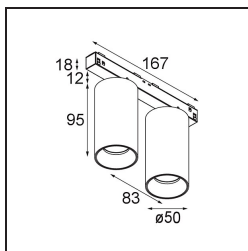

Specificaties

Materiaal	13843709
Type Lichtbron	LED
LED type	BRIDGELUX V6 HD G8
LED technologie	Led-COB
CRI	Min. 90
Kleurtemperatuur	2700K
Levensduur	L80B10 bij 50.000 Uur
Lamp inbegrepen	Ja
Aantal Lichtbronnen	2
CIE-fluxcode	99 100 100 100 91
Binning (SDCM)	2
Lichtrichting	Omlaag
Optisch	Collimator
Gemeten gradenbundel (°)	28,0
Ingangsspanning	48Vdc
Luminaire power (W)	36,7
Elektriciteitsklasse	III
IP-klasse	20
Gloeidraadtest (°C)	960
Protocol Voor Dimmen	DALI
DALI Standard	DALI-2
Binnen/Buiten	Binnen
Toepassing	Plafond, Wand
Verstelbaarheid	H 360° V 0°/+90°
Afstand tot Verlicht Voorwerp (m)	0,1
Primaire Kleur & Primaire Afwerking	Wit, Structuur
Brutogewicht (g)	554,0
Lumenoutput per lampunit (lm)	1234
Efficiëntie (lm/W)	67
UGR	14

Opmerking

- Deze Track 48V armatuur kan niet gebruikt worden in het bovenste deel van een Track 48V Profile Suspended Up/Down.
 - Witte Pista 48V armaturen hebben een witte railadapter. Alle andere Pista 48V armaturen hebben een zwarte railadapter. Afwijking hiervan is alleen mogelijk op verzoek.
 - Dit product is beschikbaar in verschillende Direct Custom-opties. Ontdek ze allemaal op de Nyto Track 48V webpagina of vraag een offerte aan.
 - Dit is geen compleet product. Pista Track 48V systeem vereist.
-