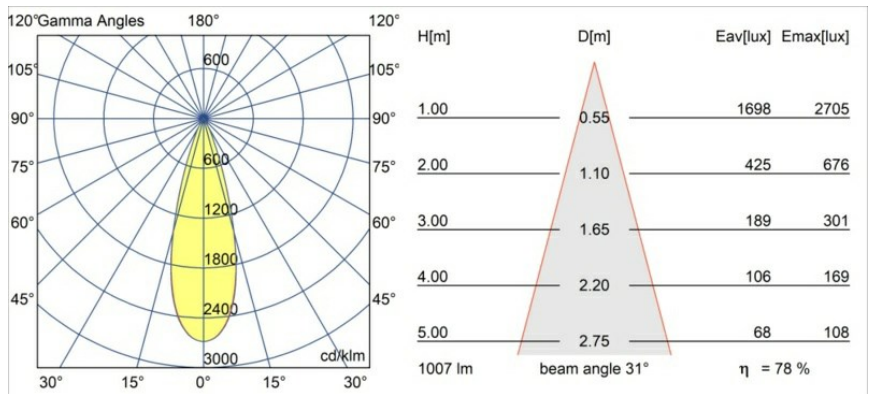

Light distribution & beam diagram