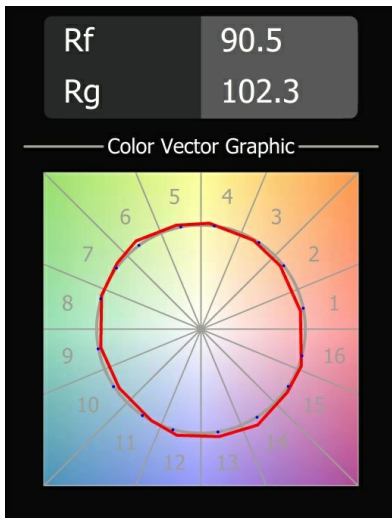

TM30 & CRI diagram