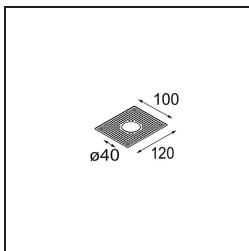

Specifications

Materiale	13835509
Tipo di Sorgente	LED
Tipologia LED	BRIDGELUX V6 HD G8
Tecnologie LED	COB
CRI	Min. 90
Temperatura di colore della luce	3000K
Vita utile	L80B10 @50.000 ore
Lampadina inclusa	Sì
Numero di fonte luminosa	1
Codice di flusso CIE	99 100 100 100 79
Binning (SDCM)	2
Direzione della luce	Diretta
Ottiche	Collimatore
Fascio misurato (°)	31,0
Volt in ingresso	Necessario driver a corrente costante
Classificazione elettrica	III
Grado IP	20
Test filo a caldo (°C)	960
Interno/Esterno	Interno
Applicazione	Soffitto, Parete
Montaggio	Semi-Incassato
Foro d'incasso (mm)	40
Profondità di montaggio (mm)	110,0
Orientabilità	H 360° V 0°/+90°
Distanza dall'oggetto illuminato (m)	0,1
Colore primario & Finitura primaria	Bianco, Strutturata
Peso lordo (g)	223,0
Corrente di azionamento (mA)	350 500
Min. forward voltage (Vf)	15,4 15,8
Max. forward voltage (Vf)	18,8 19,4
Connected load (W)	6,0 8,8
Flusso reale in uscita (lm)	588 795
Efficienza (lm/W)	98 90

TM30 & CRI diagram

Light distribution & beam diagram

Diagrams

Accessori Installazione

12293130 Plaster Kit 100x120-40 1x

10889530 Installation Housing 123x100x80

Choose a required accessory