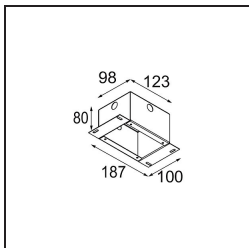

Specifications

Materiale	13835509
Tipo di Sorgente	LED
Tipologia LED	BRIDGELUX V6 HD G8
Tecnologie LED	COB
CRI	Min. 90
Temperatura di colore della luce	3000K
Vita utile	L80B10 @50.000 ore
Lampadina inclusa	Sì
Numero di fonte luminosa	1
Codice di flusso CIE	99 100 100 100 79
Binning (SDCM)	2
Direzione della luce	Diretta
Ottiche	Collimatore
Fascio misurato (°)	31,0
Volt in ingresso	Necessario driver a corrente costante
Classificazione elettrica	III
Grado IP	20
Test filo a caldo (°C)	960
Interno/Esterno	Interno
Applicazione	Soffitto, Parete
Montaggio	Semi-Incassato
Foro d'incasso (mm)	40
Profondità di montaggio (mm)	110,0
Orientabilità	H 360° V 0°/+90°
Distanza dall'oggetto illuminato (m)	0,1
Colore primario & Finitura primaria	Bianco, Strutturata
Peso lordo (g)	223,0
Corrente di azionamento (mA)	350 500
Min. forward voltage (Vf)	15,4 15,8
Max. forward voltage (Vf)	18,8 19,4
Connected load (W)	6,0 8,8
Flusso reale in uscita (lm)	588 795
Efficienza (lm/W)	98 90

TM30 & CRI diagram

Light distribution & beam diagram

Diagrams

Accessori Installazione

12293130 Plaster Kit 100x120-40 1x

10889530 Installation Housing 123x100x80

Choose a required accessory