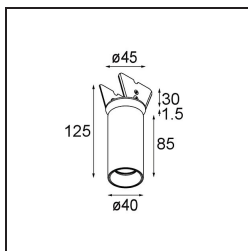

Specifications

Materiale	13835509
Tipo di Sorgente	LED
Tipologia LED	BRIDGELUX V6 HD G8
Tecnologie LED	COB
CRI	Min. 90
Temperatura di colore della luce	3000K
Vita utile	L80B10 @50.000 ore
Lampadina inclusa	Sì
Numero di fonte luminosa	1
Codice di flusso CIE	99 100 100 100 79
Binning (SDCM)	2
Direzione della luce	Diretta
Ottiche	Collimatore
Fascio misurato (°)	31,0
Volt in ingresso	Necessario driver a corrente costante
Classificazione elettrica	III
Grado IP	20
Test filo a caldo (°C)	960
Interno/Esterno	Interno
Applicazione	Soffitto, Parete
Montaggio	Semi-Incassato
Foro d'incasso (mm)	40
Profondità di montaggio (mm)	110,0
Orientabilità	H 360° V 0°/+90°
Distanza dall'oggetto illuminato (m)	0,1
Colore primario & Finitura primaria	Bianco, Strutturata
Peso lordo (g)	223,0
Corrente di azionamento (mA)	350 500
Min. forward voltage (Vf)	15,4 15,8
Max. forward voltage (Vf)	18,8 19,4
Connected load (W)	6,0 8,8
Flusso reale in uscita (lm)	588 795
Efficienza (lm/W)	98 90