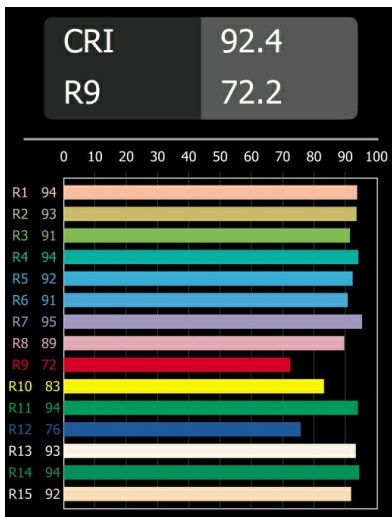

TM30 & CRI diagram