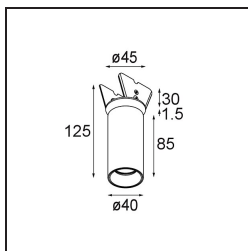

### Specifications

Material	13835509
Tipo de fuente de luz	LED
Tipo de LED	BRIDGELUX V6 HD G8
Tecnología LED	COB LED
CRI	Min. 90
Temperatura del color	3000K
Vida Útil	L80B10 @50.000 horas
Lámpara Incluida	Sí
Número de fuentes de luz	1
Código de flujo CIE	99 100 100 100 79
Binning (SDCM)	2
Dirección de la luz	Directo
Óptica	Colimador
Ángulo de Apertura medido (°)	31,0
Voltaje de entrada	Driver de corriente constante requerido
Clasificación eléctrica	III
Clasificación del IP	20
Clasificación de hilo incandescente (°C)	960
Interio/Exterior	Interior
Aplicación	Techo, Pared
Montaje	Semi-Empotrado
Tamaño de corte (mm)	ø40
Profundidad de montaje (mm)	110,0
Ajustabilidad	H 360° V 0°/+90°
Distancia al objeto iluminado (m)	0,1
Color principal & Acabado principal	Blanco, Estructura
Peso bruto (g)	223,0
Corriente de accionamiento (mA)	350      500
Min. forward voltage (Vf)	15,4      15,8
Max. forward voltage (Vf)	18,8      19,4
Connected load (W)	6,0      8,8
Flujo luminoso por lámpara (lm)	588      795
Eficacia (lm/W)	98      90