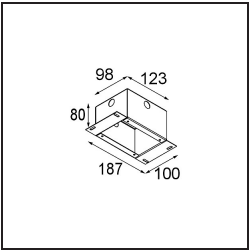

### Specifications

Material	13835509
Tipo de fuente de luz	LED
Tipo de LED	BRIDGELUX V6 HD G8
Tecnología LED	COB LED
CRI	Min. 90
Temperatura del color	3000K
Vida Útil	L80B10 @50.000 horas
Lámpara Incluida	Sí
Número de fuentes de luz	1
Código de flujo CIE	99 100 100 100 79
Binning (SDCM)	2
Dirección de la luz	Directo
Óptica	Colimador
Ángulo de Apertura medido (°)	31,0
Voltaje de entrada	Driver de corriente constante requerido
Clasificación eléctrica	III
Clasificación del IP	20
Clasificación de hilo incandescente (°C)	960
Interio/Exterior	Interior
Aplicación	Techo, Pared
Montaje	Semi-Empotrado
Tamaño de corte (mm)	ø40
Profundidad de montaje (mm)	110,0
Ajustabilidad	H 360° V 0°/+90°
Distancia al objeto iluminado (m)	0,1
Color principal & Acabado principal	Blanco, Estructura
Peso bruto (g)	223,0
Corriente de accionamiento (mA)	350      500
Min. forward voltage (Vf)	15,4      15,8
Max. forward voltage (Vf)	18,8      19,4
Connected load (W)	6,0      8,8
Flujo luminoso por lámpara (lm)	588      795
Eficacia (lm/W)	98      90

---

**TM30 & CRI diagram**

**Light distribution & beam diagram**

Diagrams

**Accesorios Opticos**

**10223032** Honeycomb 28 Black

**Accesorios Instalación**

**12293130** Plaster Kit 100x120-40 1x

**10889530** Installation Housing 123x100x80

Choose a required accessory