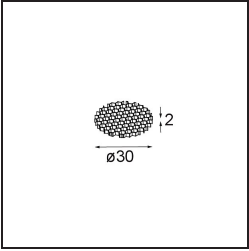

### Specifications

Material	13835509
Tipo de fuente de luz	LED
Tipo de LED	BRIDGELUX V6 HD G8
Tecnología LED	COB LED
CRI	Min. 90
Temperatura del color	3000K
Vida Útil	L80B10 @50.000 horas
Lámpara Incluida	Sí
Número de fuentes de luz	1
Código de flujo CIE	99 100 100 100 79
Binning (SDCM)	2
Dirección de la luz	Directo
Óptica	Colimador
Ángulo de Apertura medido (°)	31,0
Voltaje de entrada	Driver de corriente constante requerido
Clasificación eléctrica	III
Clasificación del IP	20
Clasificación de hilo incandescente (°C)	960
Interio/Exterior	Interior
Aplicación	Techo, Pared
Montaje	Semi-Empotrado
Tamaño de corte (mm)	ø40
Profundidad de montaje (mm)	110,0
Ajustabilidad	H 360° V 0°/+90°
Distancia al objeto iluminado (m)	0,1
Color principal & Acabado principal	Blanco, Estructura
Peso bruto (g)	223,0
Corriente de accionamiento (mA)	350      500
Min. forward voltage (Vf)	15,4      15,8
Max. forward voltage (Vf)	18,8      19,4
Connected load (W)	6,0      8,8
Flujo luminoso por lámpara (lm)	588      795
Eficacia (lm/W)	98      90

---

**TM30 & CRI diagram**

**Light distribution & beam diagram**

Diagrams

**Accesorios Opticos**

**10223032** Honeycomb 28 Black

**Accesorios Instalación**

**12293130** Plaster Kit 100x120-40 1x