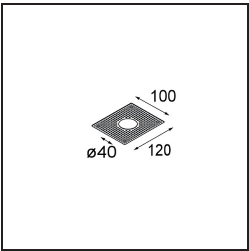

### Specifications

Material	13835509
Tipo de fuente de luz	LED
Tipo de LED	BRIDGELUX V6 HD G8
Tecnología LED	COB LED
CRI	Min. 90
Temperatura del color	3000K
Vida Útil	L80B10 @50.000 horas
Lámpara Incluida	Sí
Número de fuentes de luz	1
Código de flujo CIE	99 100 100 100 79
Binning (SDCM)	2
Dirección de la luz	Directo
Óptica	Colimador
Ángulo de Apertura medido (°)	31,0
Voltaje de entrada	Driver de corriente constante requerido
Clasificación eléctrica	III
Clasificación del IP	20
Clasificación de hilo incandescente (°C)	960
Interio/Exterior	Interior
Aplicación	Techo, Pared
Montaje	Semi-Empotrado
Tamaño de corte (mm)	ø40
Profundidad de montaje (mm)	110,0
Ajustabilidad	H 360° V 0°/+90°
Distancia al objeto iluminado (m)	0,1
Color principal & Acabado principal	Blanco, Estructura
Peso bruto (g)	223,0
Corriente de accionamiento (mA)	350      500
Min. forward voltage (Vf)	15,4      15,8
Max. forward voltage (Vf)	18,8      19,4
Connected load (W)	6,0      8,8
Flujo luminoso por lámpara (lm)	588      795
Eficacia (lm/W)	98      90

---

**TM30 & CRI diagram**

**Light distribution & beam diagram**

Diagrams

**Accesorios Opticos**

**10223032** Honeycomb 28 Black

**Accesorios Instalación**

**12293130** Plaster Kit 100x120-40 1x