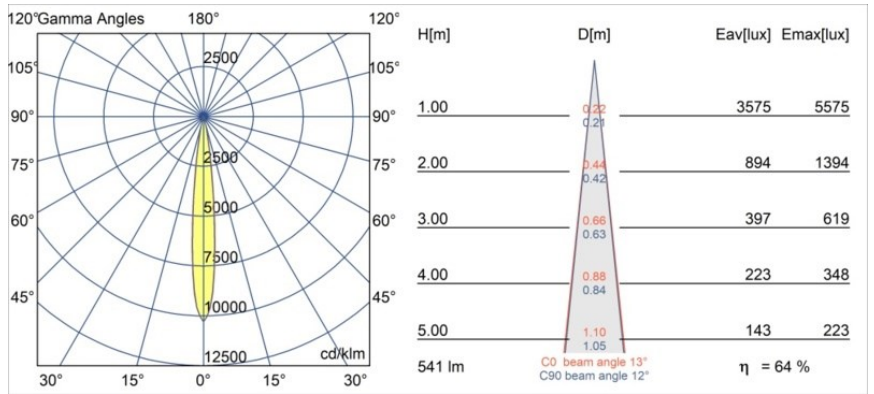

Lichtspreiding & Stralingsdiagram