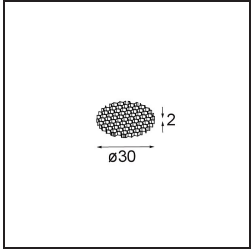

Optische Accessoires

10223032 Honeycomb 28 Black