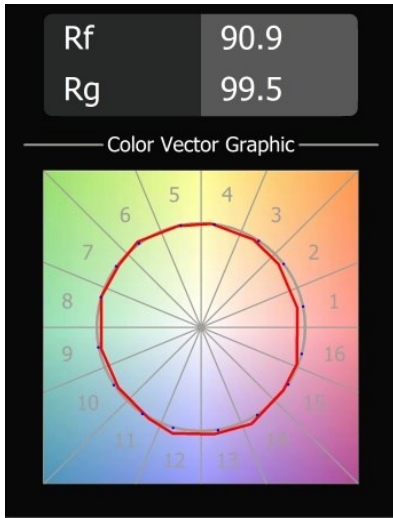

TM30 & CRI Diagrammen