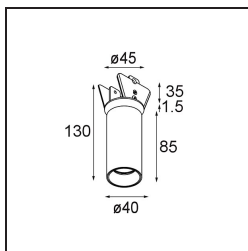

Datum
Klant
Project
Soort

Nyto Semi-Recessed Adjustable 40 1x LED 3000K Spot DE White Structure

Specificaties

Materiaal	13835409
Type Lichtbron	LED
LED type	CITIZEN CLU7S3
LED technologie	Led-COB
CRI	Min. 90
Kleurtemperatuur	3000K
Levensduur	L80B20 bij 50.000 Uur
Lamp inbegrepen	Ja
Aantal Lichtbronnen	1
CIE-fluxcode	100 100 100 100 65
Binning (SDCM)	3
Lichtrichting	Omlaag
Optisch	Collimator
Gemeten gradenbundel (°)	12,0
Ingangsspanning	Aandrijving Gelijkstroom Vereist
Elektriciteitsklasse	III
IP-klasse	20
Gloeidraadtest (°C)	960
Binnen/Buiten	Binnen
Toepassing	Plafond, Wand
Montage	Semi-Inbouw
Inbouwopening (mm)	ø40
Montagediepte (mm)	110,0
Verstelbaarheid	H 360° V 0°/+90°
Afstand tot Verlicht Voorwerp (m)	0,1
Primaire Kleur & Primaire Afwerking	Wit, Structuur
Brutogewicht (g)	223,0
Stroom driver (mA)	350 500
Min. forward voltage (Vf)	11,4 11,9
Max. forward voltage (Vf)	12,2 12,7
Connected load (W)	4,1 6,1
Lumenoutput per lampunit (lm)	260 349
Efficiëntie (lm/W)	63 57
UGR	4 5