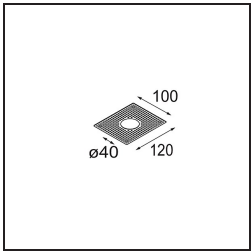

Installatie Accessoires

12293130 Plaster Kit 100x120-40 1x