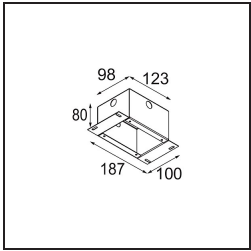

Diagrammen

Optische Accessoires

10223032 Honeycomb 28 Black

Installatie Accessoires

12293130 Plaster Kit 100x120-40 1x

10889530 Installation Housing 123x100x80

Kies een vereist accessoire