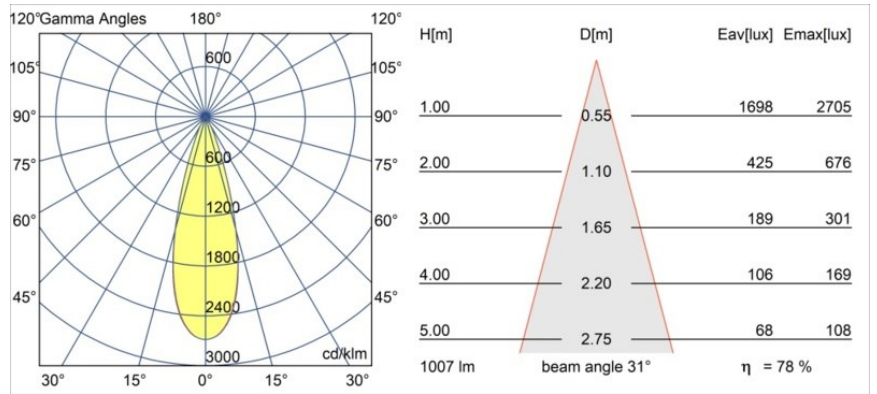

Lichtspreiding & Stralingsdiagram