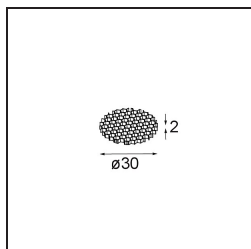

Optische Accessoires

10223032 Honeycomb 28 Black