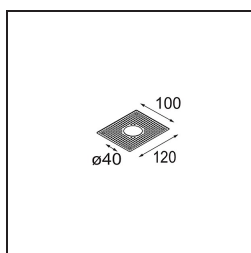

Installatie Accessoires

12293130 Plaster Kit 100x120-40 1x