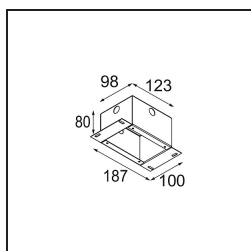

Specificaties

Materiaal	13835532
Type Lichtbron	LED
LED type	BRIDGELUX V6 HD G8
LED technologie	Led-COB
CRI	Min. 90
Kleurtemperatuur	3000K
Levensduur	L80B10 bij 50.000 Uur
Lamp inbegrepen	Ja
Aantal Lichtbronnen	1
CIE-fluxcode	99 100 100 100 79
Binning (SDCM)	2
Lichtrichting	Omlaag
Optisch	Collimator
Gemeten gradenbundel (°)	31,0
Ingangsspanning	Aandrijving Gelijktroom Vereist
Elektriciteitsklasse	III
IP-klasse	20
Gloeidraadtest (°C)	960
Binnen/Buiten	Binnen
Toepassing	Plafond, Wand
Montage	Semi-Inbouw
Inbouwopening (mm)	ø40
Montagediepte (mm)	110,0
Verstelbaarheid	H 360° V 0°/+90°
Afstand tot Verlicht Voorwerp (m)	0,1
Primaire Kleur & Primaire Afwerking	Zwart, Structuur
Brutogewicht (g)	223,0
Stroom driver (mA)	350 500
Min. forward voltage (Vf)	15,4 15,8
Max. forward voltage (Vf)	18,8 19,4
Connected load (W)	6,0 8,8
Lumenoutput per lampunit (lm)	588 795
Efficiëntie (lm/W)	98 90
UGR	13 14

Optische Accessoires

10223032 Honeycomb 28 Black

Installatie Accessoires

12293130 Plaster Kit 100x120-40 1x

10889530 Installation Housing 123x100x80

Kies een vereist accessoire