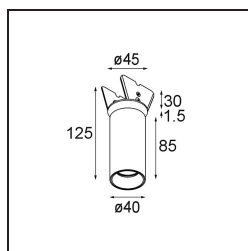

Specificaties

Materiaal	13835532
Type Lichtbron	LED
LED type	BRIDGELUX V6 HD G8
LED technologie	Led-COB
CRI	Min. 90
Kleurtemperatuur	3000K
Levensduur	L80B10 bij 50.000 Uur
Lamp inbegrepen	Ja
Aantal Lichtbronnen	1
CIE-fluxcode	99 100 100 100 79
Binning (SDCM)	2
Lichtrichting	Omlaag
Optisch	Collimator
Gemeten gradenbundel (°)	31,0
Ingangsspanning	Aandrijving Gelijktroom Vereist
Elektriciteitsklasse	III
IP-klasse	20
Gloeidraadtest (°C)	960
Binnen/Buiten	Binnen
Toepassing	Plafond, Wand
Montage	Semi-Inbouw
Inbouwopening (mm)	ø40
Montagediepte (mm)	110,0
Verstelbaarheid	H 360° V 0°/+90°
Afstand tot Verlicht Voorwerp (m)	0,1
Primaire Kleur & Primaire Afwerking	Zwart, Structuur
Brutogewicht (g)	223,0
Stroom driver (mA)	350 500
Min. forward voltage (Vf)	15,4 15,8
Max. forward voltage (Vf)	18,8 19,4
Connected load (W)	6,0 8,8
Lumenoutput per lampunit (lm)	588 795
Efficiëntie (lm/W)	98 90
UGR	13 14