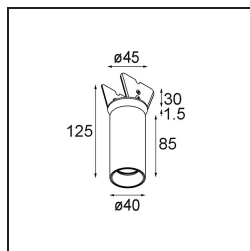

Specifications

| | |
|--------------------------------------|---------------------------------------|
| Materiale | 13835532 |
| Tipo di Sorgente | LED |
| Tipologia LED | BRIDGELUX V6 HD G8 |
| Tecnologie LED | COB |
| CRI | Min. 90 |
| Temperatura di colore della luce | 3000K |
| Vita utile | L80B10 @50.000 ore |
| Lampadina inclusa | Sì |
| Numero di fonte luminosa | 1 |
| Codice di flusso CIE | 99 100 100 100 79 |
| Binning (SDCM) | 2 |
| Direzione della luce | Diretta |
| Ottiche | Collimatore |
| Fascio misurato (°) | 31,0 |
| Volt in ingresso | Necessario driver a corrente costante |
| Classificazione elettrica | III |
| Grado IP | 20 |
| Test filo a caldo (°C) | 960 |
| Interno/Esterno | Interno |
| Applicazione | Soffitto, Parete |
| Montaggio | Semi-Incassato |
| Foro d'incasso (mm) | 40 |
| Profondità di montaggio (mm) | 110,0 |
| Orientabilità | H 360° V 0°/+90° |
| Distanza dall'oggetto illuminato (m) | 0,1 |
| Colore primario & Finitura primaria | Nero, Strutturata |
| Peso lordo (g) | 223,0 |
| Corrente di azionamento (mA) | 350 500 |
| Min. forward voltage (Vf) | 15,4 15,8 |
| Max. forward voltage (Vf) | 18,8 19,4 |
| Connected load (W) | 6,0 8,8 |
| Flusso luminoso per lampade (lm) | 588 795 |
| Efficienza (lm/W) | 98 90 |