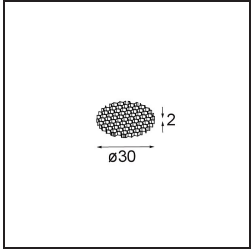

Specifications

| | |
|--------------------------------------|---------------------------------------|
| Materiale | 13835532 |
| Tipo di Sorgente | LED |
| Tipologia LED | BRIDGELUX V6 HD G8 |
| Tecnologie LED | COB |
| CRI | Min. 90 |
| Temperatura di colore della luce | 3000K |
| Vita utile | L80B10 @50.000 ore |
| Lampadina inclusa | Sì |
| Numero di fonte luminosa | 1 |
| Codice di flusso CIE | 99 100 100 100 79 |
| Binning (SDCM) | 2 |
| Direzione della luce | Diretta |
| Ottiche | Collimatore |
| Fascio misurato (°) | 31,0 |
| Volt in ingresso | Necessario driver a corrente costante |
| Classificazione elettrica | III |
| Grado IP | 20 |
| Test filo a caldo (°C) | 960 |
| Interno/Esterno | Interno |
| Applicazione | Soffitto, Parete |
| Montaggio | Semi-Incassato |
| Foro d'incasso (mm) | 40 |
| Profondità di montaggio (mm) | 110,0 |
| Orientabilità | H 360° V 0°/+90° |
| Distanza dall'oggetto illuminato (m) | 0,1 |
| Colore primario & Finitura primaria | Nero, Strutturata |
| Peso lordo (g) | 223,0 |
| Corrente di azionamento (mA) | 350 500 |
| Min. forward voltage (Vf) | 15,4 15,8 |
| Max. forward voltage (Vf) | 18,8 19,4 |
| Connected load (W) | 6,0 8,8 |
| Flusso luminoso per lampade (lm) | 588 795 |
| Efficienza (lm/W) | 98 90 |

TM30 & CRI diagram

Light distribution & beam diagram

Diagrams

Accessorio Ottico

10223032 Honeycomb 28 Black

Accessori Installazione

12293130 Plaster Kit 100x120-40 1x

10889530 Installation Housing 123x100x80