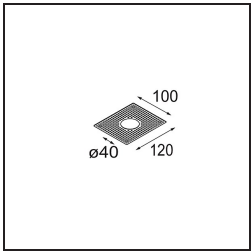

Specifications

| | |
|--------------------------------------|---------------------------------------|
| Materiale | 13835532 |
| Tipo di Sorgente | LED |
| Tipologia LED | BRIDGELUX V6 HD G8 |
| Tecnologie LED | COB |
| CRI | Min. 90 |
| Temperatura di colore della luce | 3000K |
| Vita utile | L80B10 @50.000 ore |
| Lampadina inclusa | Sì |
| Numero di fonte luminosa | 1 |
| Codice di flusso CIE | 99 100 100 100 79 |
| Binning (SDCM) | 2 |
| Direzione della luce | Diretta |
| Ottiche | Collimatore |
| Fascio misurato (°) | 31,0 |
| Volt in ingresso | Necessario driver a corrente costante |
| Classificazione elettrica | III |
| Grado IP | 20 |
| Test filo a caldo (°C) | 960 |
| Interno/Esterno | Interno |
| Applicazione | Soffitto, Parete |
| Montaggio | Semi-Incassato |
| Foro d'incasso (mm) | 40 |
| Profondità di montaggio (mm) | 110,0 |
| Orientabilità | H 360° V 0°/+90° |
| Distanza dall'oggetto illuminato (m) | 0,1 |
| Colore primario & Finitura primaria | Nero, Strutturata |
| Peso lordo (g) | 223,0 |
| Corrente di azionamento (mA) | 350 500 |
| Min. forward voltage (Vf) | 15,4 15,8 |
| Max. forward voltage (Vf) | 18,8 19,4 |
| Connected load (W) | 6,0 8,8 |
| Flusso luminoso per lampade (lm) | 588 795 |
| Efficienza (lm/W) | 98 90 |

TM30 & CRI diagram

Light distribution & beam diagram

Diagrams

Accessorio Ottico

10223032 Honeycomb 28 Black

Accessori Installazione

12293130 Plaster Kit 100x120-40 1x

10889530 Installation Housing 123x100x80