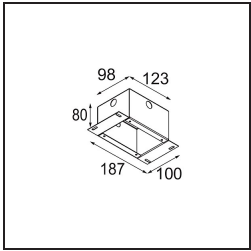

Specifications

| | |
|--------------------------------------|---------------------------------------|
| Materiale | 13835532 |
| Tipo di Sorgente | LED |
| Tipologia LED | BRIDGELUX V6 HD G8 |
| Tecnologie LED | COB |
| CRI | Min. 90 |
| Temperatura di colore della luce | 3000K |
| Vita utile | L80B10 @50.000 ore |
| Lampadina inclusa | Sì |
| Numero di fonte luminosa | 1 |
| Codice di flusso CIE | 99 100 100 100 79 |
| Binning (SDCM) | 2 |
| Direzione della luce | Diretta |
| Ottiche | Collimatore |
| Fascio misurato (°) | 31,0 |
| Volt in ingresso | Necessario driver a corrente costante |
| Classificazione elettrica | III |
| Grado IP | 20 |
| Test filo a caldo (°C) | 960 |
| Interno/Esterno | Interno |
| Applicazione | Soffitto, Parete |
| Montaggio | Semi-Incassato |
| Foro d'incasso (mm) | 40 |
| Profondità di montaggio (mm) | 110,0 |
| Orientabilità | H 360° V 0°/+90° |
| Distanza dall'oggetto illuminato (m) | 0,1 |
| Colore primario & Finitura primaria | Nero, Strutturata |
| Peso lordo (g) | 223,0 |
| Corrente di azionamento (mA) | 350 500 |
| Min. forward voltage (Vf) | 15,4 15,8 |
| Max. forward voltage (Vf) | 18,8 19,4 |
| Connected load (W) | 6,0 8,8 |
| Flusso luminoso per lampade (lm) | 588 795 |
| Efficienza (lm/W) | 98 90 |

TM30 & CRI diagram

Light distribution & beam diagram

Diagrams

Accessorio Ottico

10223032 Honeycomb 28 Black

Accessori Installazione

12293130 Plaster Kit 100x120-40 1x

10889530 Installation Housing 123x100x80