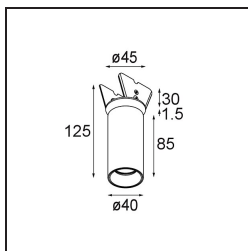

Caractéristiques

Matériaux	13835532
Type de Source Lumineuse	LED
Type de LED	BRIDGELUX V6 HD G8
Technologie LED	LED COB
CRI	Min. 90
Température de Couleur	3000K
Durée de Vie	L80B10 à 50 000 heures
Ampoule incluse	Oui
Nombre de Sources Lumineuses	1
Code de flux CIE	99 100 100 100 79
Groupe (SDCM)	2
Direction de la Lumière	Bas
Optique	Collimateur
Faisceau mesuré (°)	31,0
Tension d'Entrée	Driver à Courant Constant Requis
Classe Électrique	III
Indice de protection IP	20
Essai au fil incandescent (°C)	960
Intérieur/extérieur	Intérieur
Application	Plafond, Mur
Montage	Semi-Encastré
Taille de découpe (mm)	ø40
Profondeur de montage (mm)	110,0
Ajustabilité	H 360° V 0°/+90°
Distance avec l'Objet Éclairé (m)	0,1
Couleur Principale & Finition Principale	Noir, Structure
Poids brut (g)	223,0
Courant du driver (mA)	350 500
Min. forward voltage (Vf)	15,4 15,8
Max. forward voltage (Vf)	18,8 19,4
Connected load (W)	6,0 8,8
Flux lumineux par lampe (lm)	588 795
Efficacité (lm/W)	98 90