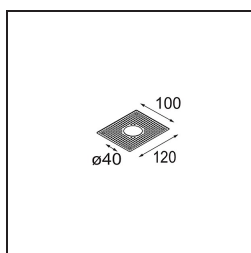

Caractéristiques

Matériaux	13835532
Type de Source Lumineuse	LED
Type de LED	BRIDGELUX V6 HD G8
Technologie LED	LED COB
CRI	Min. 90
Température de Couleur	3000K
Durée de Vie	L80B10 à 50 000 heures
Ampoule incluse	Oui
Nombre de Sources Lumineuses	1
Code de flux CIE	99 100 100 100 79
Groupe (SDCM)	2
Direction de la Lumière	Bas
Optique	Collimateur
Faisceau mesuré (°)	31,0
Tension d'Entrée	Driver à Courant Constant Requis
Classe Électrique	III
Indice de protection IP	20
Essai au fil incandescent (°C)	960
Intérieur/extérieur	Intérieur
Application	Plafond, Mur
Montage	Semi-Encastré
Taille de découpe (mm)	ø40
Profondeur de montage (mm)	110,0
Ajustabilité	H 360° V 0°/+90°
Distance avec l'Objet Éclairé (m)	0,1
Couleur Principale & Finition Principale	Noir, Structure
Poids brut (g)	223,0
Courant du driver (mA)	350 500
Min. forward voltage (Vf)	15,4 15,8
Max. forward voltage (Vf)	18,8 19,4
Connected load (W)	6,0 8,8
Flux lumineux par lampe (lm)	588 795
Efficacité (lm/W)	98 90

TM30 & CRI diagrammes

Distribution de Lumière & Schéma de Faisceau

Accessoires d'Eclairage optiques

10223032 Honeycomb 28 Black

Accessoires d'Eclairage d'installation

12293130 Plaster Kit 100x120-40 1x

10889530 Installation Housing 123x100x80