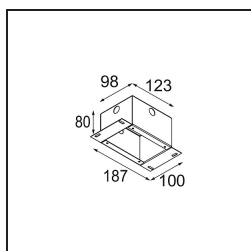

TM30 & CRI diagrammes

Distribution de Lumière & Schéma de Faisceau

Accessoires d'Eclairage optiques

10223032 Honeycomb 28 Black

Accessoires d'Eclairage d'installation

12293130 Plaster Kit 100x120-40 1x

10889530 Installation Housing 123x100x80