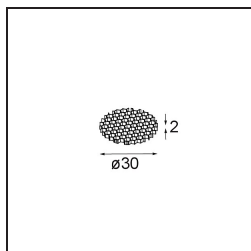

Accessoires d'Eclairage optiques

10223032 Honeycomb 28 Black