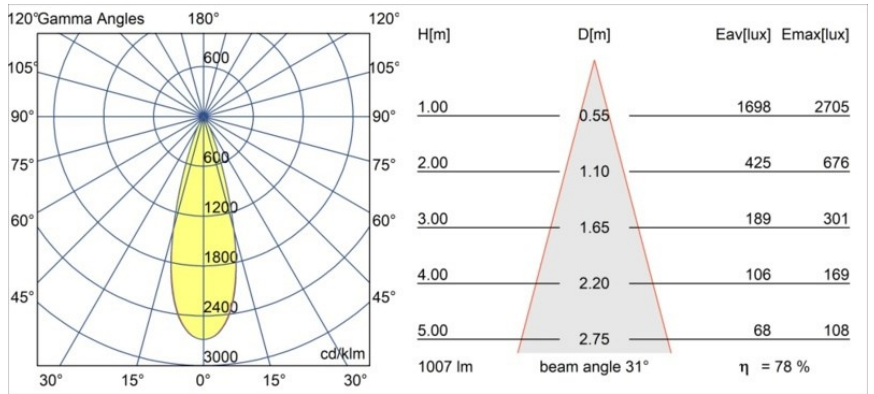

Distribution de Lumière & Schéma de Faisceau