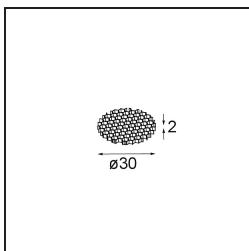

Specifications

Material	13835532
Tipo de fuente de luz	LED
Tipo de LED	BRIDGELUX V6 HD G8
Tecnología LED	COB LED
CRI	Min. 90
Temperatura del color	3000K
Vida Útil	L80B10 @50.000 horas
Lámpara Incluida	Sí
Número de fuentes de luz	1
Código de flujo CIE	99 100 100 100 79
Binning (SDCM)	2
Dirección de la luz	Directo
Óptica	Colimador
Ángulo de Apertura medido (°)	31,0
Voltaje de entrada	Driver de corriente constante requerido
Clasificación eléctrica	III
Clasificación del IP	20
Clasificación de hilo incandescente (°C)	960
Interio/Exterior	Interior
Aplicación	Techo, Pared
Montaje	Semi-Empotrado
Tamaño de corte (mm)	ø40
Profundidad de montaje (mm)	110,0
Ajustabilidad	H 360° V 0°/+90°
Distancia al objeto iluminado (m)	0,1
Color principal & Acabado principal	Negro, Estructura
Peso bruto (g)	223,0
Corriente de accionamiento (mA)	350 500
Min. forward voltage (Vf)	15,4 15,8
Max. forward voltage (Vf)	18,8 19,4
Connected load (W)	6,0 8,8
Flujo luminoso por lámpara (lm)	588 795
Eficacia (lm/W)	98 90

TM30 & CRI diagram

Light distribution & beam diagram

Diagrams

Accesorios Opticos

10223032 Honeycomb 28 Black

Accesorios Instalación

12293130 Plaster Kit 100x120-40 1x

10889530 Installation Housing 123x100x80