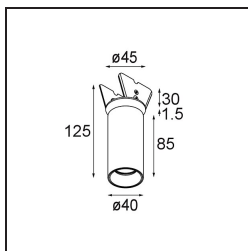

Specifications

Material	13835532
Tipo de fuente de luz	LED
Tipo de LED	BRIDGELUX V6 HD G8
Tecnología LED	COB LED
CRI	Min. 90
Temperatura del color	3000K
Vida Útil	L80B10 @50.000 horas
Lámpara Incluida	Sí
Número de fuentes de luz	1
Código de flujo CIE	99 100 100 100 79
Binning (SDCM)	2
Dirección de la luz	Directo
Óptica	Colimador
Ángulo de Apertura medido (°)	31,0
Voltaje de entrada	Driver de corriente constante requerido
Clasificación eléctrica	III
Clasificación del IP	20
Clasificación de hilo incandescente (°C)	960
Interio/Exterior	Interior
Aplicación	Techo, Pared
Montaje	Semi-Empotrado
Tamaño de corte (mm)	ø40
Profundidad de montaje (mm)	110,0
Ajustabilidad	H 360° V 0°/+90°
Distancia al objeto iluminado (m)	0,1
Color principal & Acabado principal	Negro, Estructura
Peso bruto (g)	223,0
Corriente de accionamiento (mA)	350 500
Min. forward voltage (Vf)	15,4 15,8
Max. forward voltage (Vf)	18,8 19,4
Connected load (W)	6,0 8,8
Flujo luminoso por lámpara (lm)	588 795
Eficacia (lm/W)	98 90