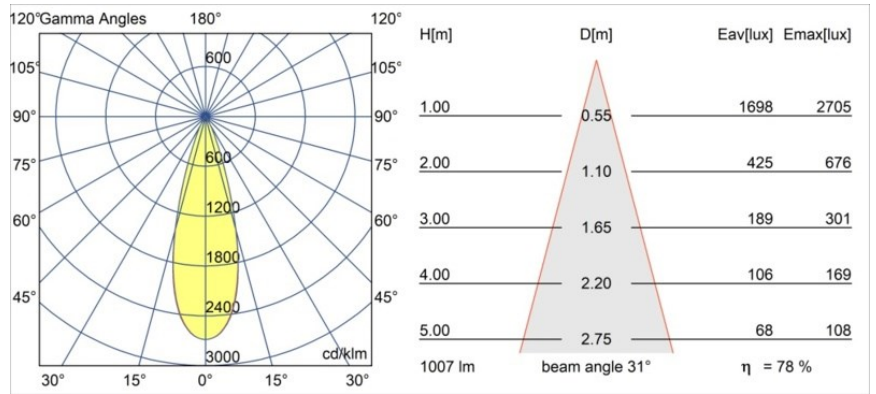

Light distribution & beam diagram