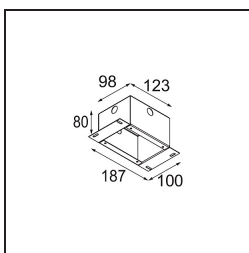

Specifications

Material	13835532
Tipo de fuente de luz	LED
Tipo de LED	BRIDGELUX V6 HD G8
Tecnología LED	COB LED
CRI	Min. 90
Temperatura del color	3000K
Vida Útil	L80B10 @50.000 horas
Lámpara Incluida	Sí
Número de fuentes de luz	1
Código de flujo CIE	99 100 100 100 79
Binning (SDCM)	2
Dirección de la luz	Directo
Óptica	Colimador
Ángulo de Apertura medido (°)	31,0
Voltaje de entrada	Driver de corriente constante requerido
Clasificación eléctrica	III
Clasificación del IP	20
Clasificación de hilo incandescente (°C)	960
Interio/Exterior	Interior
Aplicación	Techo, Pared
Montaje	Semi-Empotrado
Tamaño de corte (mm)	ø40
Profundidad de montaje (mm)	110,0
Ajustabilidad	H 360° V 0°/+90°
Distancia al objeto iluminado (m)	0,1
Color principal & Acabado principal	Negro, Estructura
Peso bruto (g)	223,0
Corriente de accionamiento (mA)	350 500
Min. forward voltage (Vf)	15,4 15,8
Max. forward voltage (Vf)	18,8 19,4
Connected load (W)	6,0 8,8
Flujo luminoso por lámpara (lm)	588 795
Eficacia (lm/W)	98 90

TM30 & CRI diagram

Light distribution & beam diagram

Diagrams

Accesorios Opticos

10223032 Honeycomb 28 Black

Accesorios Instalación

12293130 Plaster Kit 100x120-40 1x

10889530 Installation Housing 123x100x80