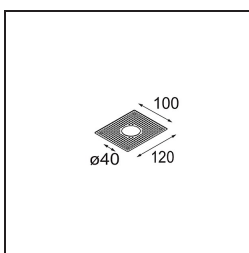

Specifications

Material	13835532
Tipo de fuente de luz	LED
Tipo de LED	BRIDGELUX V6 HD G8
Tecnología LED	COB LED
CRI	Min. 90
Temperatura del color	3000K
Vida Útil	L80B10 @50.000 horas
Lámpara Incluida	Sí
Número de fuentes de luz	1
Código de flujo CIE	99 100 100 100 79
Binning (SDCM)	2
Dirección de la luz	Directo
Óptica	Colimador
Ángulo de Apertura medido (°)	31,0
Voltaje de entrada	Driver de corriente constante requerido
Clasificación eléctrica	III
Clasificación del IP	20
Clasificación de hilo incandescente (°C)	960
Interio/Exterior	Interior
Aplicación	Techo, Pared
Montaje	Semi-Empotrado
Tamaño de corte (mm)	ø40
Profundidad de montaje (mm)	110,0
Ajustabilidad	H 360° V 0°/+90°
Distancia al objeto iluminado (m)	0,1
Color principal & Acabado principal	Negro, Estructura
Peso bruto (g)	223,0
Corriente de accionamiento (mA)	350 500
Min. forward voltage (Vf)	15,4 15,8
Max. forward voltage (Vf)	18,8 19,4
Connected load (W)	6,0 8,8
Flujo luminoso por lámpara (lm)	588 795
Eficacia (lm/W)	98 90

TM30 & CRI diagram

Light distribution & beam diagram

Diagrams

Accesorios Opticos

10223032 Honeycomb 28 Black

Accesorios Instalación

12293130 Plaster Kit 100x120-40 1x

10889530 Installation Housing 123x100x80