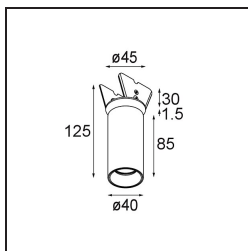

### Spezifikationen

Material	13835532
Typ der Lichtquelle	LED
LED Typ	BRIDGELUX V6 HD G8
LED-Technologie	COB-LED
CRI	Min. 90
Farbtemperatur	3000K
Lebensdauer	L80 B10 bei 50.000 Stunden
Leuchtmittel enthalten	Ja
Anzahl Lichtquellen	1
CIE-Fluxcode	99 100 100 100 79
Binning (SDCM)	2
Lichtrichtung	Abwärts
Optik	Kollimator
Gemessene Abstrahlwinkel (°)	31,0
Eingangsspannung	Konstantstrom-Treiber erforderlich
Schutzklasse	III
Schutzart	20
Glühdrahtprüfung (°C)	960
Innen/Außen	Innen
Anwendung	Decke, Wand
Montage	Halbeinbau
Ausschnittgröße (mm)	ø40
Einbautiefe (mm)	110,0
Verstellbarkeit	H 360° V 0°/+90°
Abstand zum beleuchteten Objekt (m)	0,1
Primärfarbe & Primäres Finish	Schwarz, Strukturiert
Bruttogewicht (g)	223,0
Antriebsstrom (mA)	350      500
Min. forward voltage (Vf)	15,4      15,8
Max. forward voltage (Vf)	18,8      19,4
Connected load (W)	6,0      8,8
Lichtstrom pro Lampe (lm)	588      795
Effizienz (lm/W)	98      90
UGR	13      14