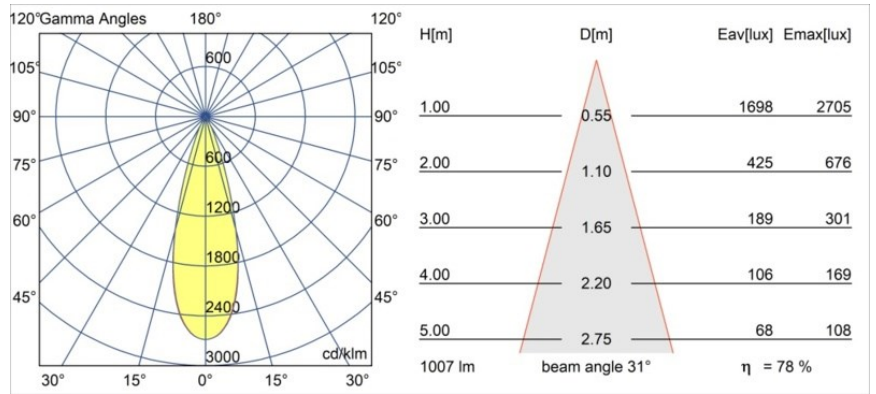

### Spezifikationen

Material	13835532
Typ der Lichtquelle	LED
LED Typ	BRIDGELUX V6 HD G8
LED-Technologie	COB-LED
CRI	Min. 90
Farbtemperatur	3000K
Lebensdauer	L80 B10 bei 50.000 Stunden
Leuchtmittel enthalten	Ja
Anzahl Lichtquellen	1
CIE-Fluxcode	99 100 100 100 79
Binning (SDCM)	2
Lichtrichtung	Abwärts
Optik	Kollimator
Gemessene Abstrahlwinkel (°)	31,0
Eingangsspannung	Konstantstrom-Treiber erforderlich
Schutzklasse	III
Schutzart	20
Glühdrahtprüfung (°C)	960
Innen/Außen	Innen
Anwendung	Decke, Wand
Montage	Halbeinbau
Ausschnittgröße (mm)	ø40
Einbautiefe (mm)	110,0
Verstellbarkeit	H 360° V 0°/+90°
Abstand zum beleuchteten Objekt (m)	0,1
Primärfarbe & Primäres Finish	Schwarz, Strukturiert
Bruttogewicht (g)	223,0
Antriebsstrom (mA)	350      500
Min. forward voltage (Vf)	15,4      15,8
Max. forward voltage (Vf)	18,8      19,4
Connected load (W)	6,0      8,8
Lichtstrom pro Lampe (lm)	588      795
Effizienz (lm/W)	98      90
UGR	13      14

---

Bemerkung

- Dieses Produkt ist in verschiedenen Direct Custom-Optionen erhältlich. Entdecken Sie alle auf der Modest Recessed-Webseite oder fordern Sie ein Angebot an.
-

**TM30 & CRI Diagramm**

**Lichtverteilung und Lichtverteilungskurve**

Diagramm