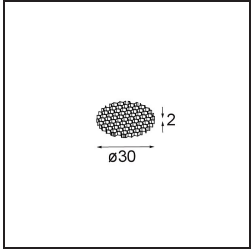

Optisches Zubehör

10223032 Honeycomb 28 Black