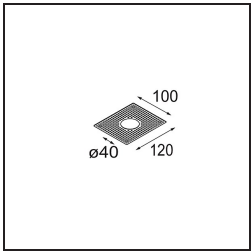

Montagezubehör

12293130 Plaster Kit 100x120-40 1x