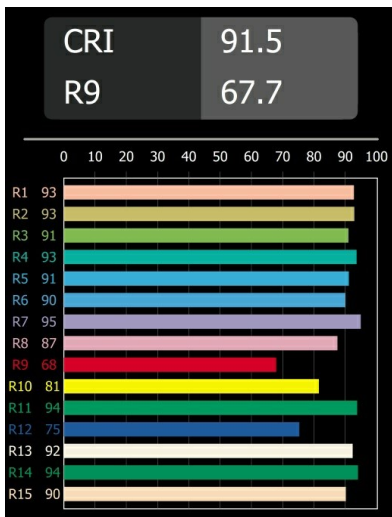

Datum
Klant
Project
Soort

Nyto Semi-Recessed Adjustable 40 1x LED 2700K Medium DE White Structure

Nyto is subtiel, maar geeft je de vrijheid om een persoonlijke touch aan de ruimte te geven of een kleur uit het interieur te laten terugkomen. Met veel keuze in verlichting, kleuren en toepassingen past Nyto perfect in allerlei plekken en ruimtes.

Specificaties

Materiaal	13835109
Type Lichtbron	LED
LED type	BRIDGELUX V6 HD G8
LED technologie	Led-COB
CRI	Min. 90
Kleurtemperatuur	2700K
Levensduur	L80B10 bij 50.000 Uur
Lamp inbegrepen	Ja
Aantal Lichtbronnen	1
CIE-fluxcode	99 100 100 100 79
Binning (SDCM)	2
Lichtrichting	Omlaag
Optisch	Collimator
Gemeten gradenbundel (°)	31,0
Ingangsspanning	Aandrijving Gelijkstroom Vereist
Elektriciteitsklasse	III
IP-klasse	20
Gloeidraadtest (°C)	960
Binnen/Buiten	Binnen
Toepassing	Plafond, Wand
Montage	Semi-Inbouw
Inbouwopening (mm)	ø40
Montagediepte (mm)	110,0
Verstelbaarheid	H 360° V 0°/+90°
Afstand tot Verlicht Voorwerp (m)	0,1
Primaire Kleur & Primaire Afwerking	Wit, Structuur
Brutogewicht (g)	223,0
Stroom driver (mA)	350 500
Min. forward voltage (Vf)	15,4 15,8
Max. forward voltage (Vf)	18,8 19,4
Connected load (W)	6,0 8,8
Lumenoutput per lampunit (lm)	577 780
Efficiëntie (lm/W)	96 89
UGR	13 14

Opmerking • Dit product is beschikbaar in verschillende Direct Custom-opties. Ontdek ze allemaal op de Modest

Recessed webpagina of vraag een offerte aan.

TM30 & CRI Diagrammen

Lichtspreading & Stralingsdiagram