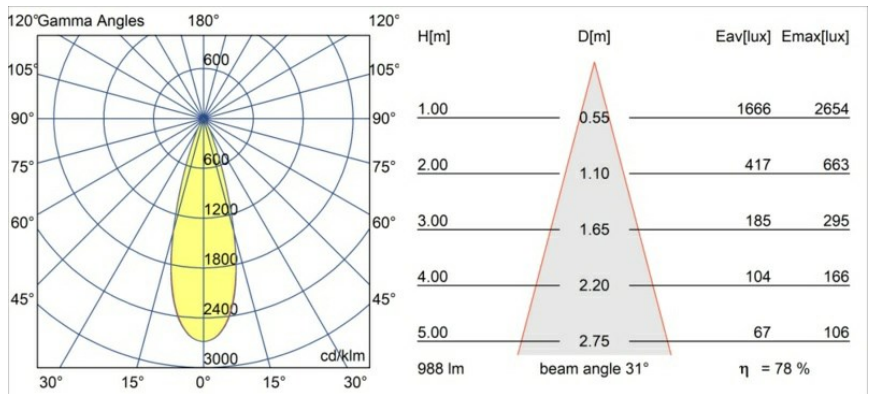

Lichtspreading & Stralingsdiagram