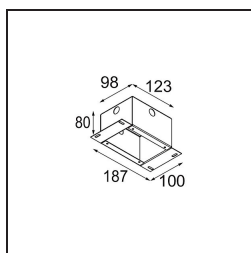

Diagrammen

Optische Accessoires

10223032 Honeycomb 28 Black

Installatie Accessoires

12293130 Plaster Kit 100x120-40 1x

10889530 Installation Housing 123x100x80

■ Kies een vereist accessoire