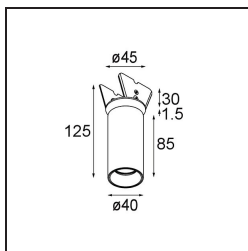

Datum
Klant
Project
Soort

Nyto Semi-Recessed Adjustable 40 1x LED 2700K Medium DE White Structure

Nyto is subtiel, maar geeft je de vrijheid om een persoonlijke touch aan de ruimte te geven of een kleur uit het interieur te laten terugkomen. Met veel keuze in verlichting, kleuren en toepassingen past Nyto perfect in allerlei plekken en ruimtes.

Specificaties

Materiaal	13835109
Type Lichtbron	LED
LED type	BRIDGELUX V6 HD G8
LED technologie	Led-COB
CRI	Min. 90
Kleurtemperatuur	2700K
Levensduur	L80B10 bij 50.000 Uur
Lamp inbegrepen	Ja
Aantal Lichtbronnen	1
CIE-fluxcode	99 100 100 100 79
Binning (SDCM)	2
Lichtrichting	Omlaag
Optisch	Collimator
Gemeten gradenbundel (°)	31,0
Ingangsspanning	Aandrijving Gelijkstroom Vereist
Elektriciteitsklasse	III
IP-klasse	20
Gloeidraadtest (°C)	960
Binnen/Buiten	Binnen
Toepassing	Plafond, Wand
Montage	Semi-Inbouw
Inbouwopening (mm)	ø40
Montagediepte (mm)	110,0
Verstelbaarheid	H 360° V 0°/+90°
Afstand tot Verlicht Voorwerp (m)	0,1
Primaire Kleur & Primaire Afwerking	Wit, Structuur
Brutogewicht (g)	223,0
Stroom driver (mA)	350 500
Min. forward voltage (Vf)	15,4 15,8
Max. forward voltage (Vf)	18,8 19,4
Connected load (W)	6,0 8,8
Lumenoutput per lampunit (lm)	577 780
Efficiëntie (lm/W)	96 89
UGR	13 14