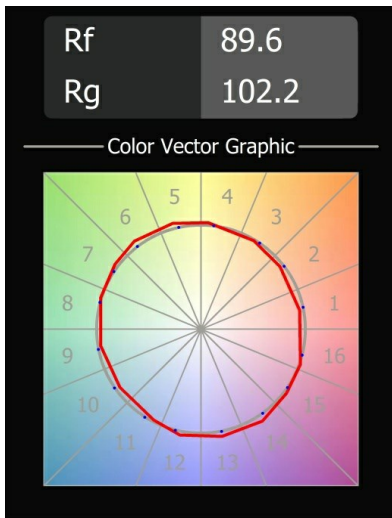

TM30 & CRI Diagrammen