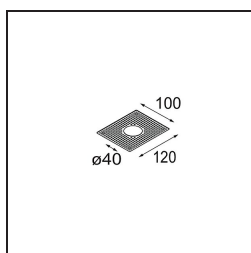

Installatie Accessoires

12293130 Plaster Kit 100x120-40 1x