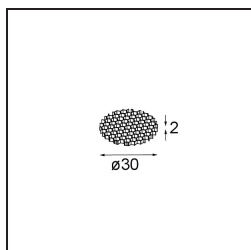

Specificaties

Materiaal	13835109
Type Lichtbron	LED
LED type	BRIDGELUX V6 HD G8
LED technologie	Led-COB
CRI	Min. 90
Kleurtemperatuur	2700K
Levensduur	L80B10 bij 50.000 Uur
Lamp inbegrepen	Ja
Aantal Lichtbronnen	1
CIE-fluxcode	99 100 100 100 79
Binning (SDCM)	2
Lichtrichting	Omlaag
Optisch	Collimator
Gemeten gradenbundel (°)	31,0
Ingangsspanning	Aandrijving Gelijkstroom Vereist
Elektriciteitsklasse	III
IP-klasse	20
Gloeidraadtest (°C)	960
Binnen/Buiten	Binnen
Toepassing	Plafond, Wand
Montage	Semi-Inbouw
Inbouwopening (mm)	ø40
Montagediepte (mm)	110,0
Verstelbaarheid	H 360° V 0°/+90°
Afstand tot Verlicht Voorwerp (m)	0,1
Primaire Kleur & Primaire Afwerking	Wit, Structuur
Brutogewicht (g)	223,0
Stroom driver (mA)	350 500
Min. forward voltage (Vf)	15,4 15,8
Max. forward voltage (Vf)	18,8 19,4
Connected load (W)	6,0 8,8
Lumenoutput per lampunit (lm)	577 780
Efficiëntie (lm/W)	96 89
UGR	13 14

Opmerking • Dit product is beschikbaar in verschillende Direct Custom-opties. Ontdek ze allemaal op de Modest

Recessed webpagina of vraag een offerte aan.

TM30 & CRI Diagrammen

Lichtspreading & Stralingsdiagram

Diagrammen

Optische Accessoires

10223032 Honeycomb 28 Black

Installatie Accessoires

12293130 Plaster Kit 100x120-40 1x

10889530 Installation Housing 123x100x80

■ Kies een vereist accessoire