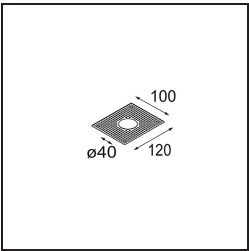

Specifications

Materiale	13835232
Tipo di Sorgente	LED
Tipologia LED	BRIDGELUX V6 HD G8
Tecnologie LED	COB
CRI	Min. 90
Temperatura di colore della luce	2700K
Vita utile	L80B10 @50.000 ore
Lampadina inclusa	Sì
Numero di fonte luminosa	1
Codice di flusso CIE	98 100 100 100 79
Binning (SDCM)	2
Direzione della luce	Diretta
Ottiche	Collimatore
Fascio misurato (°)	45,0
Volt in ingresso	Necessario driver a corrente costante
Classificazione elettrica	III
Grado IP	20
Test filo a caldo (°C)	960
Interno/Esterno	Interno
Applicazione	Soffitto, Parete
Montaggio	Semi-Incassato
Foro d'incasso (mm)	40
Profondità di montaggio (mm)	110,0
Orientabilità	H 360° V 0°/+90°
Distanza dall'oggetto illuminato (m)	0,1
Colore primario & Finitura primaria	Nero, Strutturata
Peso lordo (g)	223,0
Corrente di azionamento (mA)	350 500
Min. forward voltage (Vf)	15,4 15,8
Max. forward voltage (Vf)	18,8 19,4
Connected load (W)	6,0 8,8
Flusso luminoso per lampade (lm)	579 783
Efficienza (lm/W)	97 89

TM30 & CRI diagram

Light distribution & beam diagram

Diagrams

Accessorio Ottico

10223032 Honeycomb 28 Black

Accessori Installazione

12293130 Plaster Kit 100x120-40 1x

10889530 Installation Housing 123x100x80