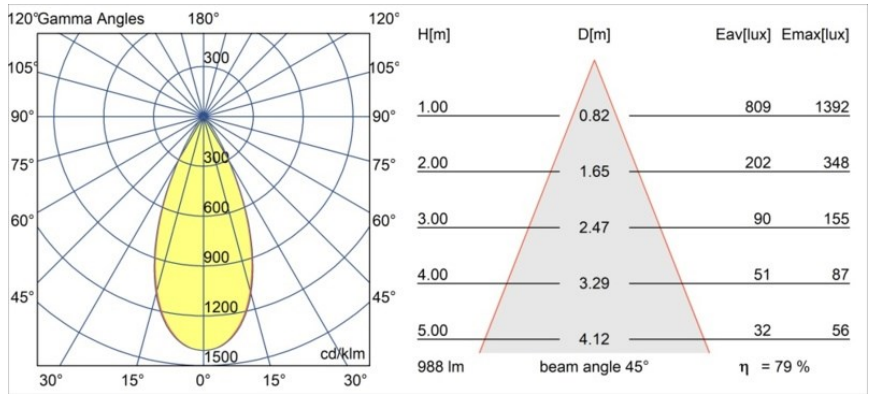

Light distribution & beam diagram