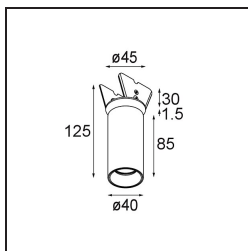

Specifications

Materiale	13835232
Tipo di Sorgente	LED
Tipologia LED	BRIDGELUX V6 HD G8
Tecnologie LED	COB
CRI	Min. 90
Temperatura di colore della luce	2700K
Vita utile	L80B10 @50.000 ore
Lampadina inclusa	Sì
Numero di fonte luminosa	1
Codice di flusso CIE	98 100 100 100 79
Binning (SDCM)	2
Direzione della luce	Diretta
Ottiche	Collimatore
Fascio misurato (°)	45,0
Volt in ingresso	Necessario driver a corrente costante
Classificazione elettrica	III
Grado IP	20
Test filo a caldo (°C)	960
Interno/Esterno	Interno
Applicazione	Soffitto, Parete
Montaggio	Semi-Incassato
Foro d'incasso (mm)	40
Profondità di montaggio (mm)	110,0
Orientabilità	H 360° V 0°/+90°
Distanza dall'oggetto illuminato (m)	0,1
Colore primario & Finitura primaria	Nero, Strutturata
Peso lordo (g)	223,0
Corrente di azionamento (mA)	350 500
Min. forward voltage (Vf)	15,4 15,8
Max. forward voltage (Vf)	18,8 19,4
Connected load (W)	6,0 8,8
Flusso luminoso per lampade (lm)	579 783
Efficienza (lm/W)	97 89