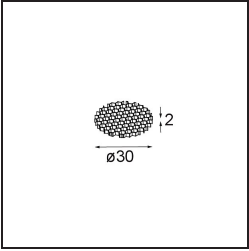

Specifications

Materiale	13835232
Tipo di Sorgente	LED
Tipologia LED	BRIDGELUX V6 HD G8
Tecnologie LED	COB
CRI	Min. 90
Temperatura di colore della luce	2700K
Vita utile	L80B10 @50.000 ore
Lampadina inclusa	Sì
Numero di fonte luminosa	1
Codice di flusso CIE	98 100 100 100 79
Binning (SDCM)	2
Direzione della luce	Diretta
Ottiche	Collimatore
Fascio misurato (°)	45,0
Volt in ingresso	Necessario driver a corrente costante
Classificazione elettrica	III
Grado IP	20
Test filo a caldo (°C)	960
Interno/Esterno	Interno
Applicazione	Soffitto, Parete
Montaggio	Semi-Incassato
Foro d'incasso (mm)	40
Profondità di montaggio (mm)	110,0
Orientabilità	H 360° V 0°/+90°
Distanza dall'oggetto illuminato (m)	0,1
Colore primario & Finitura primaria	Nero, Strutturata
Peso lordo (g)	223,0
Corrente di azionamento (mA)	350 500
Min. forward voltage (Vf)	15,4 15,8
Max. forward voltage (Vf)	18,8 19,4
Connected load (W)	6,0 8,8
Flusso luminoso per lampade (lm)	579 783
Efficienza (lm/W)	97 89

TM30 & CRI diagram

Light distribution & beam diagram

Diagrams

Accessorio Ottico

10223032 Honeycomb 28 Black

Accessori Installazione

12293130 Plaster Kit 100x120-40 1x

10889530 Installation Housing 123x100x80