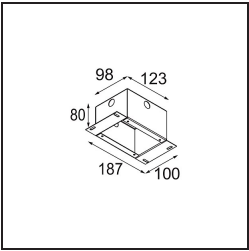

Specifications

Materiale	13835232
Tipo di Sorgente	LED
Tipologia LED	BRIDGELUX V6 HD G8
Tecnologie LED	COB
CRI	Min. 90
Temperatura di colore della luce	2700K
Vita utile	L80B10 @50.000 ore
Lampadina inclusa	Sì
Numero di fonte luminosa	1
Codice di flusso CIE	98 100 100 100 79
Binning (SDCM)	2
Direzione della luce	Diretta
Ottiche	Collimatore
Fascio misurato (°)	45,0
Volt in ingresso	Necessario driver a corrente costante
Classificazione elettrica	III
Grado IP	20
Test filo a caldo (°C)	960
Interno/Esterno	Interno
Applicazione	Soffitto, Parete
Montaggio	Semi-Incassato
Foro d'incasso (mm)	40
Profondità di montaggio (mm)	110,0
Orientabilità	H 360° V 0°/+90°
Distanza dall'oggetto illuminato (m)	0,1
Colore primario & Finitura primaria	Nero, Strutturata
Peso lordo (g)	223,0
Corrente di azionamento (mA)	350 500
Min. forward voltage (Vf)	15,4 15,8
Max. forward voltage (Vf)	18,8 19,4
Connected load (W)	6,0 8,8
Flusso luminoso per lampade (lm)	579 783
Efficienza (lm/W)	97 89

TM30 & CRI diagram

Light distribution & beam diagram

Diagrams

Accessorio Ottico

10223032 Honeycomb 28 Black

Accessori Installazione

12293130 Plaster Kit 100x120-40 1x

10889530 Installation Housing 123x100x80