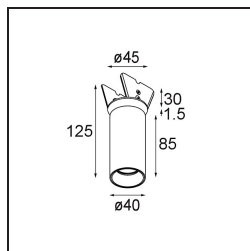

*Nyto Semi-Recessed Adjustable 40 1x LED 2700K Medium DE Black Structure*

### Caractéristiques

Matériaux	13835132
Type de Source Lumineuse	LED
Type de LED	BRIDGELUX V6 HD G8
Technologie LED	LED COB
CRI	Min. 90
Température de Couleur	2700K
Durée de Vie	L80B10 à 50 000 heures
Ampoule incluse	Oui
Nombre de Sources Lumineuses	1
Code de flux CIE	99 100 100 100 79
Groupe (SDCM)	2
Direction de la Lumière	Bas
Optique	Collimateur
Faisceau mesuré (°)	31,0
Tension d'Entrée	Driver à Courant Constant Requis
Classe Électrique	III
Indice de protection IP	20
Essai au fil incandescent (°C)	960
Intérieur/extérieur	Intérieur
Application	Plafond, Mur
Montage	Semi-Encastré
Taille de découpe (mm)	ø40
Profondeur de montage (mm)	110,0
Ajustabilité	H 360° V 0°/+90°
Distance avec l'Objet Éclairé (m)	0,1
Couleur Principale & Finition Principale	Noir, Structure
Poids brut (g)	223,0
Courant du driver (mA)	350 500
Min. forward voltage (Vf)	15,4 15,8
Max. forward voltage (Vf)	18,8 19,4
Connected load (W)	6,0 8,8
Flux lumineux par lampe (lm)	577 780
Efficacité (lm/W)	96 89