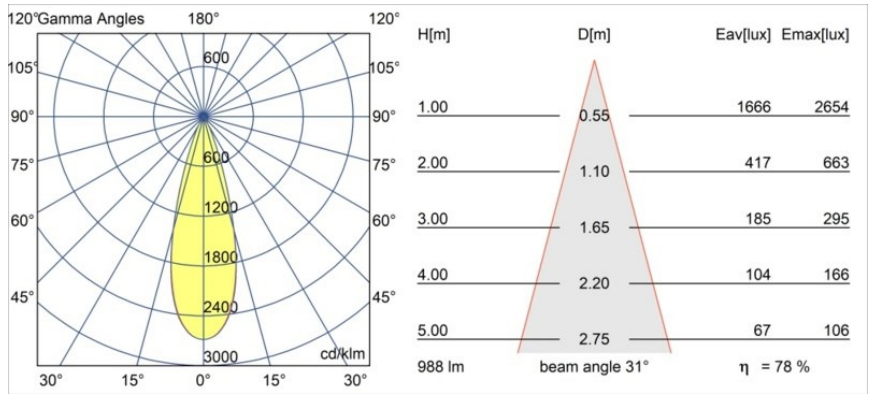

Distribution de Lumière & Schéma de Faisceau