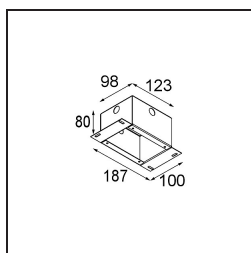

---

**TM30 & CRI diagrammes**

**Distribution de Lumière & Schéma de Faisceau**

*Accessoires d'Eclairage optiques*

**10223032** Honeycomb 28 Black

*Accessoires d'Eclairage d'installation*

**12293130** Plaster Kit 100x120-40 1x

**10889530** Installation Housing 123x100x80

■ Choisir un accessoire requis