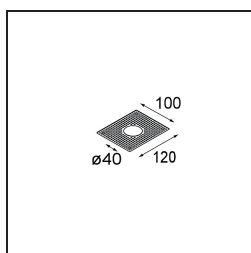

---

**TM30 & CRI diagrammes**

**Distribution de Lumière & Schéma de Faisceau**

*Accessoires d'Eclairage optiques*

**10223032** Honeycomb 28 Black

*Accessoires d'Eclairage d'installation*

**12293130** Plaster Kit 100x120-40 1x