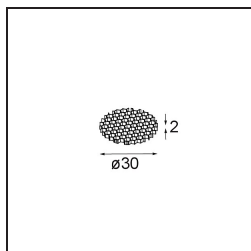

---

**TM30 & CRI diagrammes**

**Distribution de Lumière & Schéma de Faisceau**

*Accessoires d'Eclairage optiques*

**10223032** Honeycomb 28 Black

*Accessoires d'Eclairage d'installation*

**12293130** Plaster Kit 100x120-40 1x