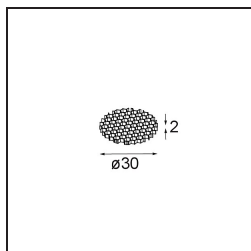

TM30 & CRI Diagrammen

Lichtspreiding & Stralingsdiagram

Diagrammen

Optische Accessoires

10223032 Honeycomb 28 Black

■ Kies een vereist accessoire