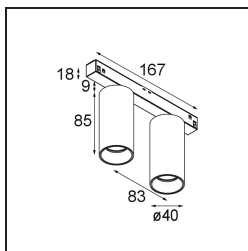

Datum
Klant
Project
Soort

Nyto Track 48V Adjustable 40 2x LED 3000K Medium DALI Black Structure

Nyto is subtiel, maar geeft je de vrijheid om een persoonlijke touch aan de ruimte te geven of een kleur uit het interieur te laten terugkomen. Met veel keuze in verlichting, kleuren en toepassingen past Nyto perfect in allerlei plekken en ruimtes.

Specificaties

Materiaal	13833732
Type Lichtbron	LED
LED type	BRIDGELUX V6 HD G8
LED technologie	Led-COB
CRI	Min. 90
Kleurtemperatuur	3000K
Levensduur	L80B10 bij 50.000 Uur
Lamp inbegrepen	Ja
Aantal Lichtbronnen	2
CIE-fluxcode	99 100 100 100 79
Binning (SDCM)	2
Lichtrichting	Omlaag
Optisch	Collimator
Gemeten gradenbundel (°)	31,0
Ingangsspanning	48Vdc
Luminaire power (W)	19,0
Elektriciteitsklasse	III
IP-klasse	20
Gloeidraadtest (°C)	960
Protocol Voor Dimmen	DALI
DALI Standard	DALI-2
Binnen/Buiten	Binnen
Toepassing	Plafond, Wand
Verstelbaarheid	H 360° V 0°/+90°
Afstand tot Verlicht Voorwerp (m)	0,1
Primaire Kleur & Primaire Afwerking	Zwart, Structuur
Brutogewicht (g)	504,0
Lumenoutput per lampunit (lm)	795
Efficiëntie (lm/W)	84
UGR	14

Opmerking

- Deze Track 48V armatuur kan niet gebruikt worden in het bovenste deel van een Track 48V Profile Suspended Up/Down.
 - Witte Pista 48V armaturen hebben een witte railadapter. Alle andere Pista 48V armaturen hebben een zwarte railadapter. Afwijking hiervan is alleen mogelijk op verzoek.
 - Dit product is beschikbaar in verschillende Direct Custom-opties. Ontdek ze allemaal op de Nyto Track 48V webpagina of vraag een offerte aan.
 - Dit is geen compleet product. Pista Track 48V systeem vereist.
-