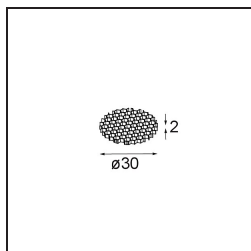

TM30 & CRI Diagrammen

Lichtspreading & Stralingsdiagram

Diagrammen

Optische Accessoires

10223032 Honeycomb 28 Black

■ Kies een vereist accessoire