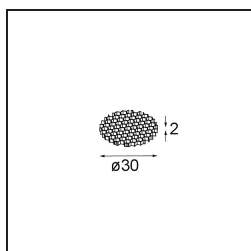

#### Specifications

Material	13833732
Tipo de fuente de luz	LED
Tipo de LED	BRIDGELUX V6 HD G8
Tecnología LED	COB LED
CRI	Min. 90
Temperatura del color	3000K
Vida Útil	L80B10 @50.000 horas
Lámpara Incluida	Sí
Número de fuentes de luz	2
Código de flujo CIE	99 100 100 100 79
Binning (SDCM)	2
Dirección de la luz	Directo
Óptica	Colimador
Ángulo de Apertura medido (°)	31,0
Voltaje de entrada	48Vcc
Luminaire power (W)	19,0
Clasificación eléctrica	III
Clasificación del IP	20
Clasificación de hilo incandescente (°C)	960
Protocolo de regulación	DALI
DALI Standard	DALI-2
Interio/Exterior	Interior
Aplicación	Techo, Pared
Ajustabilidad	H 360° V 0°/+90°
Distancia al objeto iluminado (m)	0,1
Color principal & Acabado principal	Negro, Estructura
Peso bruto (g)	504,0
Flujo luminoso por lámpara (lm)	795
Eficacia (lm/W)	84
Índice de deslumbramiento	14

**TM30 & CRI diagram**

**Light distribution & beam diagram**

Diagrams

**Accesorios Opticos**

**10223032** Honeycomb 28 Black

Choose a required accessory