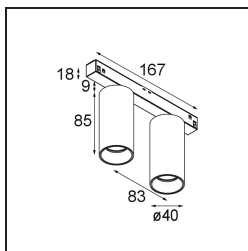

Specifications

Material	13833732
Tipo de fuente de luz	LED
Tipo de LED	BRIDGELUX V6 HD G8
Tecnología LED	COB LED
CRI	Min. 90
Temperatura del color	3000K
Vida Útil	L80B10 @50.000 horas
Lámpara Incluida	Sí
Número de fuentes de luz	2
Código de flujo CIE	99 100 100 100 79
Binning (SDCM)	2
Dirección de la luz	Directo
Óptica	Colimador
Ángulo de Apertura medido (°)	31,0
Voltaje de entrada	48Vcc
Luminaire power (W)	19,0
Clasificación eléctrica	III
Clasificación del IP	20
Clasificación de hilo incandescente (°C)	960
Protocolo de regulación	DALI
DALI Standard	DALI-2
Interio/Exterior	Interior
Aplicación	Techo, Pared
Ajustabilidad	H 360° V 0°/+90°
Distancia al objeto iluminado (m)	0,1
Color principal & Acabado principal	Negro, Estructura
Peso bruto (g)	504,0
Flujo luminoso por lámpara (lm)	795
Eficacia (lm/W)	84
Índice de deslumbramiento	14