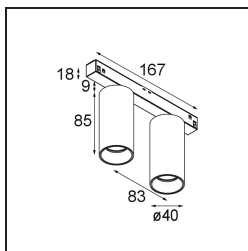

Specifications

Material	13833732
Tipo de fuente de luz	LED
Tipo de LED	BRIDGELUX V6 HD G8
Tecnología LED	COB LED
CRI	Min. 90
Temperatura del color	3000K
Vida Útil	L80B10 @50.000 horas
Lámpara Incluida	Sí
Número de fuentes de luz	2
Código de flujo CIE	99 100 100 100 79
Binning (SDCM)	2
Dirección de la luz	Directo
Óptica	Colimador
Ángulo de Apertura medido (°)	31,0
Voltaje de entrada	48Vcc
Luminaire power (W)	19,0
Clasificación eléctrica	III
Clasificación del IP	20
Clasificación de hilo incandescente (°C)	960
Protocolo de regulación	DALI
DALI Standard	DALI-2
Interio/Exterior	Interior
Aplicación	Techo, Pared
Ajustabilidad	H 360° V 0°/+90°
Distancia al objeto iluminado (m)	0,1
Color principal & Acabado principal	Negro, Estructura
Peso bruto (g)	504,0
Flujo luminoso por lámpara (lm)	795
Eficacia (lm/W)	84
Índice de deslumbramiento	14

Remark

- Esta luminaria de vía 48V no puede utilizarse en la parte superior de un Perfil Pista 48V Suspendido Arriba/Abajo.
 - Las luminarias Pista 48V blancas tienen un adaptador blanco. Todas las demás luminarias Pista 48V tienen un adaptador negro. La desviación de esto es sólo son posibles bajo petición.
 - Este producto está disponible con varias opciones Direct Custom. Descúbrelas todas en la página web de Nyto Track 48V o solicita un presupuesto.
 - Este no es un producto completo. Se requiere un sistema de 48 V de pista Pista.
-