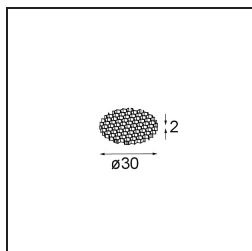

Spezifikationen

Material	13833732
Typ der Lichtquelle	LED
LED Typ	BRIDGELUX V6 HD G8
LED-Technologie	COB-LED
CRI	Min. 90
Farbtemperatur	3000K
Lebensdauer	L80 B10 bei 50.000 Stunden
Leuchtmittel enthalten	Ja
Anzahl Lichtquellen	2
CIE-Fluxcode	99 100 100 100 79
Binning (SDCM)	2
Lichtrichtung	Abwärts
Optik	Kollimator
Gemessene Abstrahlwinkel (°)	31,0
Eingangsspannung	48 Vdc
Luminaire power (W)	19,0
Schutzklasse	III
Schutzart	20
Glühdrahtprüfung (°C)	960
Dimmprotokoll	DALI
DALI Standard	DALI-2
Innen/Außen	Innen
Anwendung	Decke, Wand
Verstellbarkeit	H 360° V 0°/+90°
Abstand zum beleuchteten Objekt (m)	0,1
Primärfarbe & Primäres Finish	Schwarz, Strukturiert
Bruttogewicht (g)	504,0
Lichtstrom pro Lampe (lm)	795
Effizienz (lm/W)	84
UGR	14

TM30 & CRI Diagramm

Lichtverteilung und Lichtverteilungskurve

Diagramm

Optisches Zubehör

10223032 Honeycomb 28 Black

Wählen Sie das benötigte Zubehör