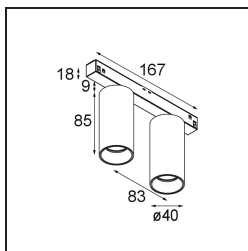

Spezifikationen

Material	13833732
Typ der Lichtquelle	LED
LED Typ	BRIDGELUX V6 HD G8
LED-Technologie	COB-LED
CRI	Min. 90
Farbtemperatur	3000K
Lebensdauer	L80 B10 bei 50.000 Stunden
Leuchtmittel enthalten	Ja
Anzahl Lichtquellen	2
CIE-Fluxcode	99 100 100 100 79
Binning (SDCM)	2
Lichtrichtung	Abwärts
Optik	Kollimator
Gemessene Abstrahlwinkel (°)	31,0
Eingangsspannung	48 Vdc
Luminaire power (W)	19,0
Schutzklasse	III
Schutzart	20
Glühdrahtprüfung (°C)	960
Dimmprotokoll	DALI
DALI Standard	DALI-2
Innen/Außen	Innen
Anwendung	Decke, Wand
Verstellbarkeit	H 360° V 0°/+90°
Abstand zum beleuchteten Objekt (m)	0,1
Primärfarbe & Primäres Finish	Schwarz, Strukturiert
Bruttogewicht (g)	504,0
Lichtstrom pro Lampe (lm)	795
Effizienz (lm/W)	84
UGR	14