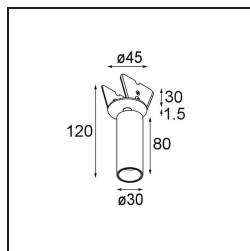

### Nyto Semi-Recessed Adjustable 30 1x LED 2700K Spot DE White Structure

#### Caractéristiques

Matériaux	13824009
Type de Source Lumineuse	LED
Type de LED	CITIZEN CLU7S3
Technologie LED	LED COB
CRI	Min. 90
Température de Couleur	2700K
Durée de Vie	L80B10 à 50 000 heures
Ampoule incluse	Oui
Nombre de Sources Lumineuses	1
Code de flux CIE	100 100 100 100 91
Groupe (SDCM)	3
Direction de la Lumière	Bas
Optique	Collimateur
Faisceau mesuré (°)	17,0
Tension d'Entrée	Driver à Courant Constant Requis
Classe Électrique	III
Indice de protection IP	20
Essai au fil incandescent (°C)	960
Intérieur/extérieur	Intérieur
Application	Plafond, Mur
Montage	Semi-Encastré
Taille de découpe (mm)	40
Profondeur de montage (mm)	110,0
Ajustabilité	H 360° V 0°/+90°
Distance avec l'Objet Éclairé (m)	0,1
Couleur Principale & Finition Principale	Blanc, Structure
Poids brut (g)	191,0
Courant du driver (mA)	350
Min. forward voltage (Vf)	11,4
Max. forward voltage (Vf)	12,2
Connected load (W)	4,1
Flux lumineux par lampe (lm)	374
Efficacité (lm/W)	91