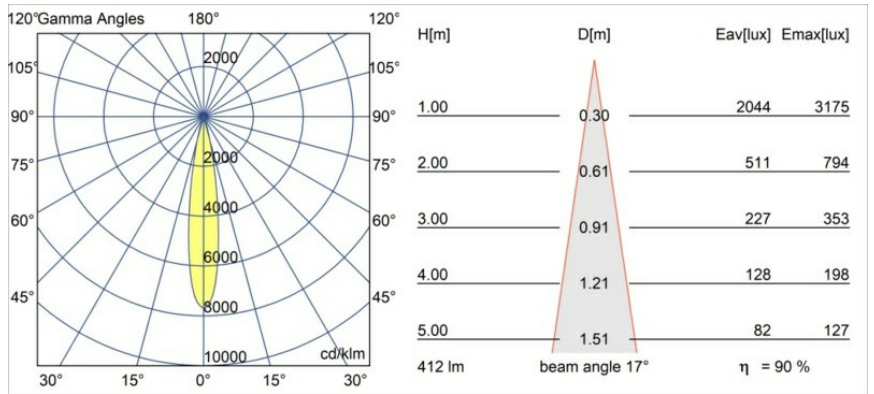

Distribution de Lumière & Schéma de Faisceau