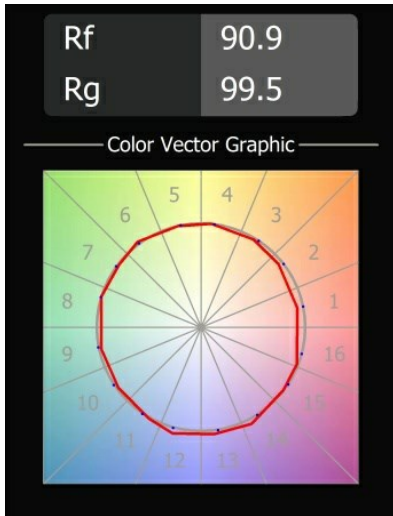

TM30 & CRI diagrammes