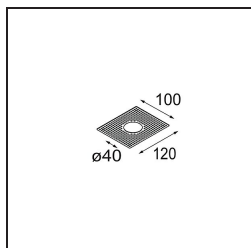

---

TM30 & CRI diagrammes

Distribution de Lumière & Schéma de Faisceau

Diagrammes

**Accessoires d'Eclairage d'installation**

**10889530** Installation Housing 123x100x80

**12293130** Plaster Kit 100x120-40 1x