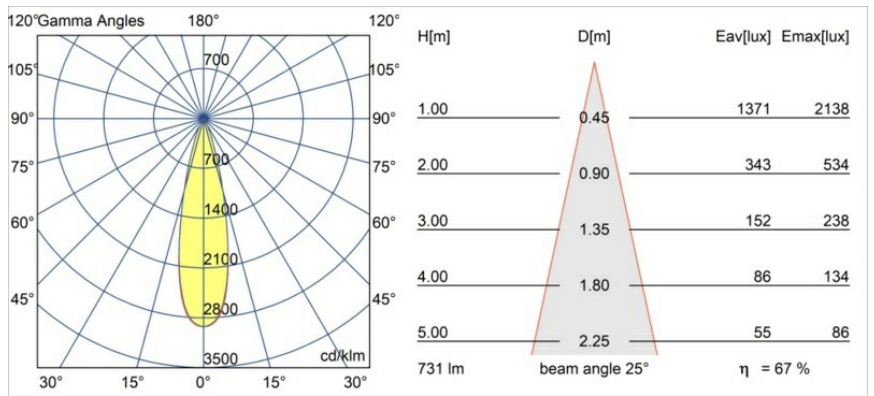

Lichtspreading & Stralingsdiagram