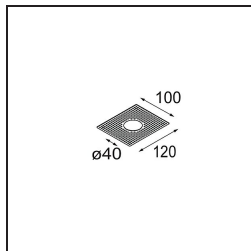

Specificaties

Materiaal	13824132
Type Lichtbron	LED
LED type	BRIDGELUX V6 HD G8
LED technologie	Led-COB
CRI	Min. 90
Kleurtemperatuur	2700K
Levensduur	L90B10 bij 50.000 Uur
Lamp inbegrepen	Ja
Aantal Lichtbronnen	1
CIE-fluxcode	99 100 100 100 67
Binning (SDCM)	2
Lichtrichting	Omlaag
Optisch	Collimator
Gemeten gradenbundel (°)	25,0
Ingangsspanning	Aandrijving Gelijkstroom Vereist
Elektriciteitsklasse	III
IP-klasse	20
Gloeidraadtest (°C)	960
Binnen/Buiten	Binnen
Toepassing	Plafond, Wand
Montage	Semi-Inbouw
Inbouwopening (mm)	ø40
Montagediepte (mm)	110,0
Verstelbaarheid	H 360° V 0°/+90°
Afstand tot Verlicht Voorwerp (m)	0,1
Primaire Kleur & Primaire Afwerking	Zwart, Structuur
Brutogewicht (g)	191,0
Stroom driver (mA)	350
Min. forward voltage (Vf)	15,4
Max. forward voltage (Vf)	18,8
Connected load (W)	6,0
Geleverde lumen (lm)	490
Efficiëntie (lm/W)	82
UGR	14
Opmerking	<ul style="list-style-type: none"> Dit product is beschikbaar met standaard- en uitgebreide opties. Ontdek ze allemaal op de Nyto Semi-Recessed-webpagina of vraag een

offerte aan.

TM30 & CRI Diagrammen

Lichtspreading & Stralingsdiagram

Diagrammen

Installatie Accessoires

10889530 Installation Housing 123x100x80

12293130 Plaster Kit 100x120-40 1x

Kies een vereist accessoire