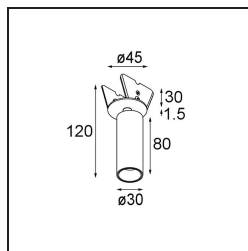

Specificaties

Materiaal	13824132
Type Lichtbron	LED
LED type	BRIDGELUX V6 HD G8
LED technologie	Led-COB
CRI	Min. 90
Kleurtemperatuur	2700K
Levensduur	L90B10 bij 50.000 Uur
Lamp inbegrepen	Ja
Aantal Lichtbronnen	1
CIE-fluxcode	99 100 100 100 67
Binning (SDCM)	2
Lichtrichting	Omlaag
Optisch	Collimator
Gemeten gradenbundel (°)	25,0
Ingangsspanning	Aandrijving Gelijkstroom Vereist
Elektriciteitsklasse	III
IP-klasse	20
Gloeidraadtest (°C)	960
Binnen/Buiten	Binnen
Toepassing	Plafond, Wand
Montage	Semi-Inbouw
Inbouwopening (mm)	ø40
Montagediepte (mm)	110,0
Verstelbaarheid	H 360° V 0°/+90°
Afstand tot Verlicht Voorwerp (m)	0,1
Primaire Kleur & Primaire Afwerking	Zwart, Structuur
Brutogewicht (g)	191,0
Stroom driver (mA)	350
Min. forward voltage (Vf)	15,4
Max. forward voltage (Vf)	18,8
Connected load (W)	6,0
Geleverde lumen (lm)	490
Efficiëntie (lm/W)	82
UGR	14
Opmerking	<ul style="list-style-type: none"> Dit product is beschikbaar met standaard- en uitgebreide opties. Ontdek ze allemaal op de Nyto Semi-Recessed-webpagina of vraag een