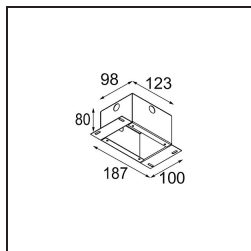

Specificaties

Materiaal	13824132
Type Lichtbron	LED
LED type	BRIDGELUX V6 HD G8
LED technologie	Led-COB
CRI	Min. 90
Kleurtemperatuur	2700K
Levensduur	L90B10 bij 50.000 Uur
Lamp inbegrepen	Ja
Aantal Lichtbronnen	1
CIE-fluxcode	99 100 100 100 67
Binning (SDCM)	2
Lichtrichting	Omlaag
Optisch	Collimator
Gemeten gradenbundel (°)	25,0
Ingangsspanning	Aandrijving Gelijkstroom Vereist
Elektriciteitsklasse	III
IP-klasse	20
Gloeidraadtest (°C)	960
Binnen/Buiten	Binnen
Toepassing	Plafond, Wand
Montage	Semi-Inbouw
Inbouwopening (mm)	ø40
Montagediepte (mm)	110,0
Verstelbaarheid	H 360° V 0°/+90°
Afstand tot Verlicht Voorwerp (m)	0,1
Primaire Kleur & Primaire Afwerking	Zwart, Structuur
Brutogewicht (g)	191,0
Stroom driver (mA)	350
Min. forward voltage (Vf)	15,4
Max. forward voltage (Vf)	18,8
Connected load (W)	6,0
Geleverde lumen (lm)	490
Efficiëntie (lm/W)	82
UGR	14
Opmerking	<ul style="list-style-type: none"> Dit product is beschikbaar met standaard- en uitgebreide opties. Ontdek ze allemaal op de Nyto Semi-Recessed-webpagina of vraag een

offerte aan.

TM30 & CRI Diagrammen

Lichtspreading & Stralingsdiagram

Diagrammen

Installatie Accessoires

10889530 Installation Housing 123x100x80

12293130 Plaster Kit 100x120-40 1x

Kies een vereist accessoire