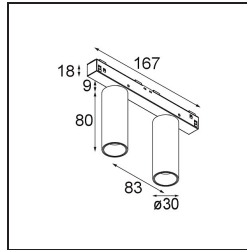

Specificaties

Materiaal	13822932
Type Lichtbron	LED
LED type	BRIDGELUX V6 HD G8
LED technologie	Led-COB
CRI	Min. 90
Kleurtemperatuur	3000K
Levensduur	L90B10 bij 50.000 Uur
Lamp inbegrepen	Ja
Aantal Lichtbronnen	2
CIE-fluxcode	99 100 100 100 67
Binning (SDCM)	2
Lichtrichting	Omlaag
Optisch	Collimator
Gemeten gradenbundel (°)	25,0
Ingangsspanning	48Vdc
Luminaire power (W)	12,7
Elektriciteitsklasse	III
IP-klasse	20
Gloeidraadtest (°C)	960
Protocol Voor Dimmen	DALI
DALI Standard	DALI-2
Binnen/Buiten	Binnen
Toepassing	Plafond, Wand
Verstelbaarheid	H 360° V 0°/+90°
Afstand tot Verlicht Voorwerp (m)	0,1
Primaire Kleur & Primaire Afwerking	Zwart, Structuur
Brutogewicht (g)	319,0
Lumenoutput per lampunit (lm)	500
Efficiëntie (lm/W)	79
UGR	14

Opmerking

- Deze Track 48V armatuur kan niet gebruikt worden in het bovenste deel van een Track 48V Profile Suspended Up/Down.
 - Witte Pista 48V armaturen hebben een witte railadapter. Alle andere Pista 48V armaturen hebben een zwarte railadapter. Afwijking hiervan is alleen mogelijk op verzoek.
 - Dit product is beschikbaar in verschillende Direct Custom-opties. Ontdek ze allemaal op de Nyto Track 48V webpagina of vraag een offerte aan.
 - Dit is geen compleet product. Pista Track 48V systeem vereist.
-