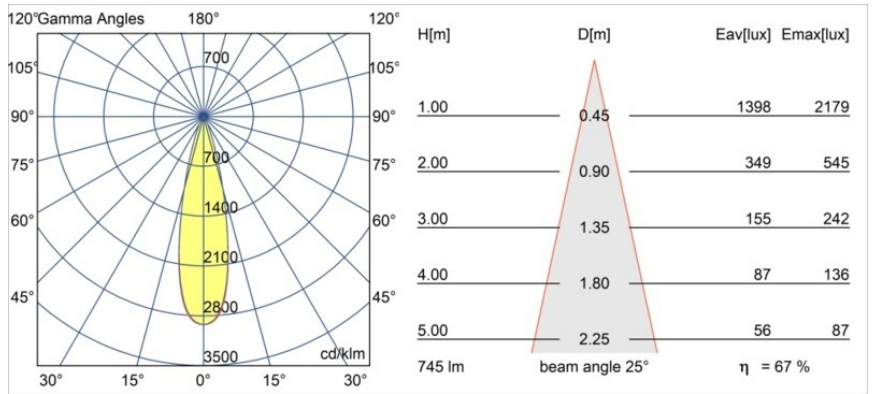

Lichtspreading & Stralingsdiagram