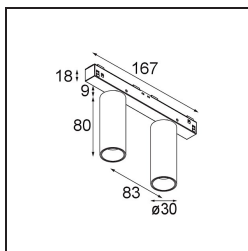

Specifications

Material	13822932
Tipo de fuente de luz	LED
Tipo de LED	BRIDGELUX V6 HD G8
Tecnología LED	COB LED
CRI	Min. 90
Temperatura del color	3000K
Vida Útil	L90B10 @50.000 horas
Lámpara Incluida	Sí
Número de fuentes de luz	2
Código de flujo CIE	99 100 100 100 67
Binning (SDCM)	2
Dirección de la luz	Directo
Óptica	Colimador
Ángulo de Apertura medido (°)	25,0
Voltaje de entrada	48Vcc
Luminaire power (W)	12,7
Clasificación eléctrica	III
Clasificación del IP	20
Clasificación de hilo incandescente (°C)	960
Protocolo de regulación	DALI
DALI Standard	DALI-2
Interio/Exterior	Interior
Aplicación	Techo, Pared
Ajustabilidad	H 360° V 0°/+90°
Distancia al objeto iluminado (m)	0,1
Color principal & Acabado principal	Negro, Estructura
Peso bruto (g)	319,0
Flujo luminoso por lámpara (lm)	500
Eficacia (lm/W)	79
Índice de deslumbramiento	14

Remark

- Esta luminaria de vía 48V no puede utilizarse en la parte superior de un Perfil Pista 48V Suspendido Arriba/Abajo.
 - Las luminarias Pista 48V blancas tienen un adaptador blanco. Todas las demás luminarias Pista 48V tienen un adaptador negro. La desviación de esto es sólo son posibles bajo petición.
 - Este producto está disponible con varias opciones Direct Custom. Descúbrelas todas en la página web de Nyto Track 48V o solicita un presupuesto.
 - Este no es un producto completo. Se requiere un sistema de 48 V de pista Pista.
-