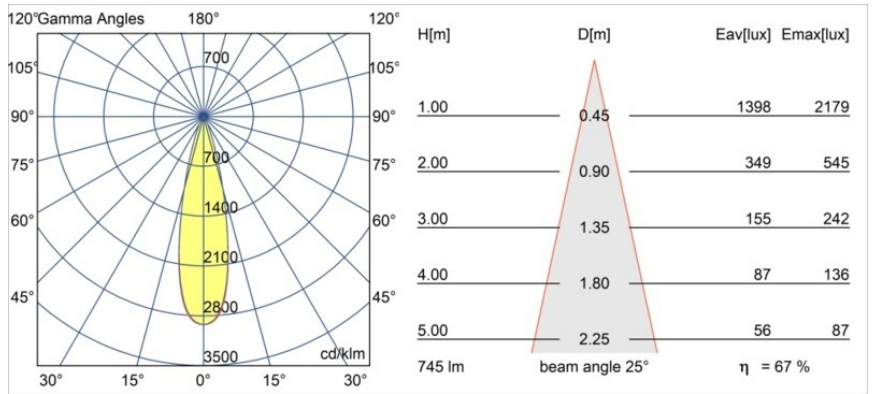

Light distribution & beam diagram