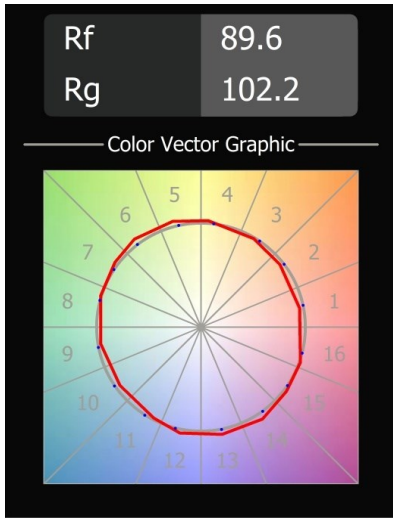

TM30 & CRI Diagrammen