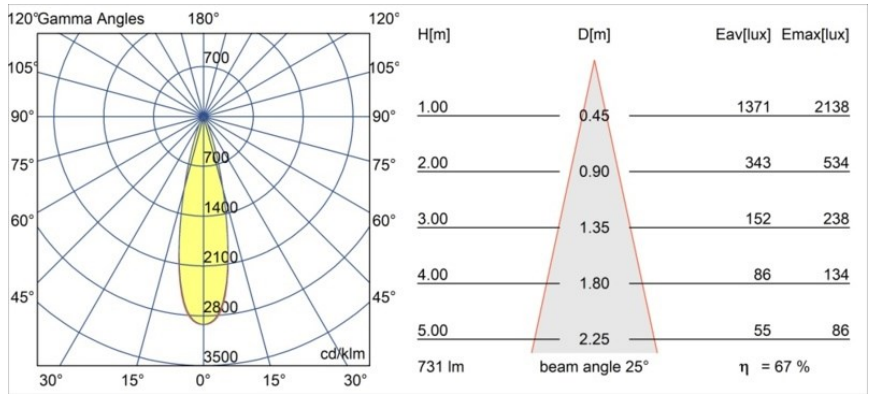

**Specificaties**

Materiaal	13820532
Type Lichtbron	LED
LED type	BRIDGELUX V6 HD G8
LED technologie	Led-COB
CRI	Min. 90
Kleurtemperatuur	2700K
Levensduur	L90B10 bij 50.000 Uur
Lamp inbegrepen	Ja
Aantal Lichtbronnen	1
CIE-fluxcode	99 100 100 100 67
Binning (SDCM)	2
Lichtrichting	Omlaag
Optisch	Collimator
Gemeten gradenbundel (°)	25,0
Ingangsspanning	48Vdc
Luminaire power (W)	7,0
Elektriciteitsklasse	III
IP-klasse	20
Gloeidraadtest (°C)	960
Protocol Voor Dimmen	DALI
DALI Standard	DALI-2
Binnen/Buiten	Binnen
Toepassing	Plafond, Wand
Verstelbaarheid	H 360° V 0°/+90°
Afstand tot Verlicht Voorwerp (m)	0,1
Primaire Kleur & Primaire Afwerking	Zwart, Structuur
Brutogewicht (g)	204,0
Lumenoutput per lampunit (lm)	490
Efficiëntie (lm/W)	70
UGR	14

**TM30 & CRI Diagrammen**

**Lichtspreiding & Stralingsdiagram**

Diagrammen