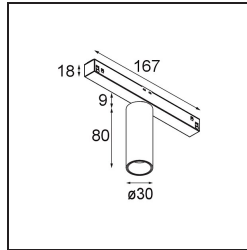

**Specificaties**

Materiaal	13820532
Type Lichtbron	LED
LED type	BRIDGELUX V6 HD G8
LED technologie	Led-COB
CRI	Min. 90
Kleurtemperatuur	2700K
Levensduur	L90B10 bij 50.000 Uur
Lamp inbegrepen	Ja
Aantal Lichtbronnen	1
CIE-fluxcode	99 100 100 100 67
Binning (SDCM)	2
Lichtrichting	Omlaag
Optisch	Collimator
Gemeten gradenbundel (°)	25,0
Ingangsspanning	48Vdc
Luminaire power (W)	7,0
Elektriciteitsklasse	III
IP-klasse	20
Gloeidraadtest (°C)	960
Protocol Voor Dimmen	DALI
DALI Standard	DALI-2
Binnen/Buiten	Binnen
Toepassing	Plafond, Wand
Verstelbaarheid	H 360° V 0°/+90°
Afstand tot Verlicht Voorwerp (m)	0,1
Primaire Kleur & Primaire Afwerking	Zwart, Structuur
Brutogewicht (g)	204,0
Lumenoutput per lampunit (lm)	490
Efficiëntie (lm/W)	70
UGR	14

---

Opmerking

- Deze Track 48V armatuur kan niet gebruikt worden in het bovenste deel van een Track 48V Profile Suspended Up/Down.
  - Witte Pista 48V armaturen hebben een witte railadapter. Alle andere Pista 48V armaturen hebben een zwarte railadapter. Afwijking hiervan is alleen mogelijk op verzoek.
  - Dit product is beschikbaar in verschillende Direct Custom-opties. Ontdek ze allemaal op de Nyto Track 48V webpagina of vraag een offerte aan.
  - Dit is geen compleet product. Pista Track 48V systeem vereist.
-